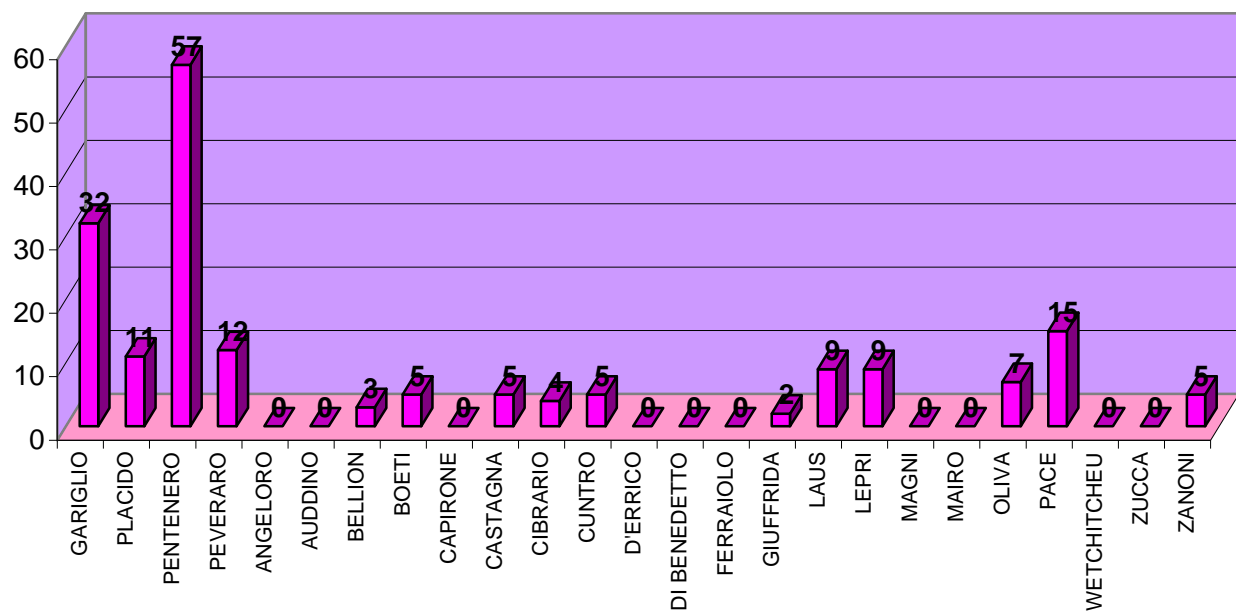

ELEZIONI REGIONALI DEL 28 e 29 MARZO 2010
LISTE PROVINCIALI

LISTA N. 19
LISTA BONINO - PANNELLA

SEZIONE	CAPPATO	MELLANO	BONI	MANFREDI	FREZZATO	ARDIZZONE	ARLOTTA	CIRIO	COSTA	CUCCO	DONATI	FERRENTINO	FOA	GIONCO	MANZI	MASSANO	MOSSINO	PAGLIANO	PISANO	SIMIAND	SOCCO	TRIGOLO	TRUPIA	VENTRINI	VONO	TOTALE	VOTI contestati e non assegnati (a)	Schede bianche	schede nulle	voti nulli	Totale
	1	2	3	4	5	6	7	8	9	10	11	12	13	14	15	16	17	18	19	20	21	22	23	24	25	A	B				C
1	0	0	0	0	0	0	0	0	0	0	0	0	0	0	0	0	0	0	0	0	0	0	0	0	0	0					0
2	0	0	0	0	0	0	0	0	0	0	0	0	0	0	0	0	0	0	0	0	0	0	0	0	0	0					0
3	1	0	0	0	0	0	0	0	0	0	0	0	0	0	0	0	0	0	0	0	0	0	0	0	0	1					0
4	0	0	0	0	0	0	0	0	0	0	0	0	0	0	0	0	0	0	0	0	0	0	0	0	0	0					0
5	0	0	0	0	0	0	0	0	0	0	0	0	0	0	0	0	0	0	0	0	0	0	0	0	0	0					0
6	0	0	1	0	0	0	0	0	0	0	0	0	0	0	0	0	0	0	0	0	2	0	0	0	0	3					0
TOTALE	1	0	1	0	0	0	0	0	0	0	0	0	0	0	0	0	0	0	0	2	0	0	0	0	0	4	0	0	0	0	0

ELEZIONI REGIONALI DEL 28 e 29 MARZO 2010
LISTE PROVINCIALI

LISTA N. 20
PARTITO DEMOCRATICO BRESCO PRESIDENTE

SEZIONE	GARIGLIO 1	PLACIDO 2	PENTENERO 3	PEVERARO 4	ANGELORO 5	AUDDINO 6	BELLION 7	BOETI 8	CAPIRONE 9	CASTAGNA 10	CIBRARIO 11	CUNTRO 12	D'ERRICO 13	DI BENEDETTO 14	FERRAIOLO 15	GIUFFRIDA 16	LAUS 17	LEPRI 18	MAGNI 19	MAIRO 20	OLIVA 21	PACE 22	WETCHITCHEU 23	ZUCCA 24	ZANONI 25	TOTALE A	VOTI contestati e non assegnati (a) B	Schede bianche	schede nulle	voti nulli	Totale C
1	8	0	13	5	0	0	0	1	0	3	2	0	0	0	0	0	1	2	0	0	2	2	0	0	1	40					0
2	2	0	10	1	0	0	0	2	0	0	0	0	0	0	0	0	1	2	0	0	0	6	0	0	0	24					0
3	8	5	11	2	0	0	1	2	0	0	0	1	0	0	0	0	0	0	0	0	1	2	0	0	2	35					0
4	3	1	12	2	0	0	2	0	0	0	0	0	0	0	0	1	2	4	0	0	0	1	0	0	0	28					0
5	5	2	7	2	0	0	0	0	0	2	2	2	0	0	0	0	2	1	0	0	3	4	0	0	0	32					0
6	6	3	4	0	0	0	0	0	0	0	0	2	0	0	0	1	3	0	0	0	1	0	0	0	2	22					0
TOTALE	32	11	57	12	0	0	3	5	0	5	4	5	0	0	0	2	9	9	0	0	7	15	0	0	5	181	0	0	0	0	0