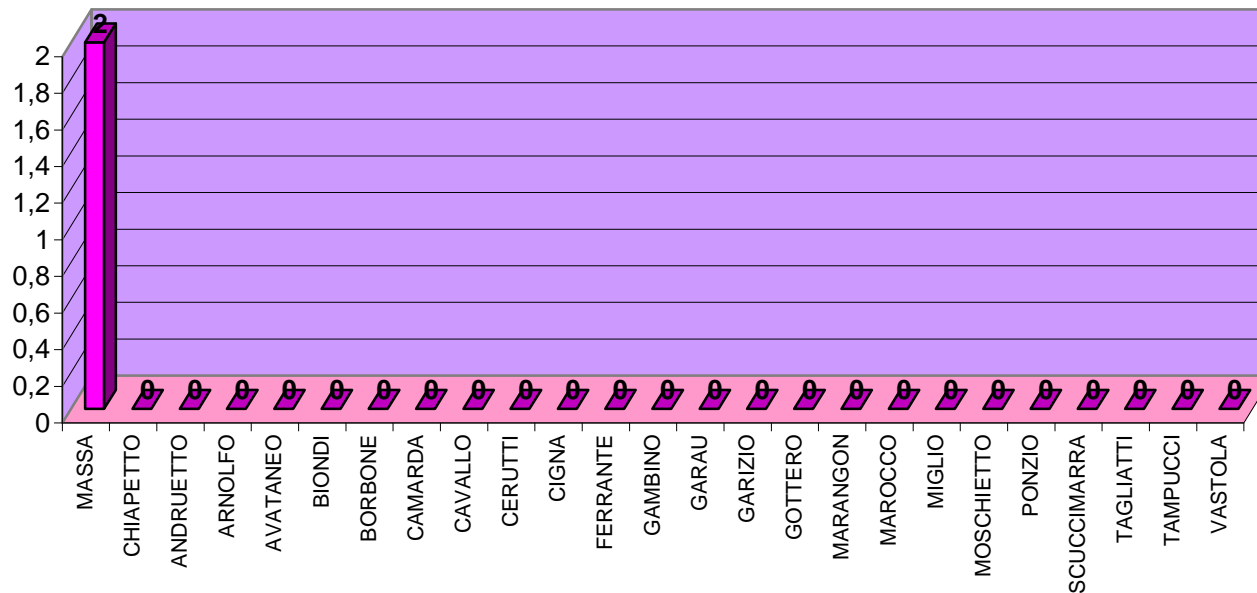

ELEZIONI REGIONALI DEL 28 e 29 MARZO 2010
LISTE PROVINCIALI

LISTA N. 20
PARTITO DEMOCRATICO BRESCO PRESIDENTE

SEZIONE	GARIGLIO 1	PLACIDO 2	PENTENERO 3	PEVERARO 4	ANGELORO 5	AUDDINO 6	BELLION 7	BOETI 8	CAPIRONE 9	CASTAGNA 10	CIBRARIO 11	CUNTRO 12	D'ERRICO 13	DI BENEDETTO 14	FERRAIOLO 15	GIUFFRIDA 16	LAUS 17	LEPRI 18	MAGNI 19	MAIRO 20	OLIVA 21	PACE 22	WETCHITCHEU 23	ZUCCA 24	ZANONI 25	TOTALE A	VOTI contestati e non assegnati (a) B	Schede bianche	schede nulle	voti nulli	Totale C
1	8	0	13	5	0	0	0	1	0	3	2	0	0	0	0	0	1	2	0	0	2	2	0	0	1	40					0
2	2	0	10	1	0	0	0	2	0	0	0	0	0	0	0	0	1	2	0	0	0	6	0	0	0	24					0
3	8	5	11	2	0	0	1	2	0	0	0	1	0	0	0	0	0	0	0	0	1	2	0	0	2	35					0
4	3	1	12	2	0	0	2	0	0	0	0	0	0	0	0	1	2	4	0	0	0	1	0	0	0	28					0
5	5	2	7	2	0	0	0	0	0	2	2	2	0	0	0	0	2	1	0	0	3	4	0	0	0	32					0
6	6	3	4	0	0	0	0	0	0	0	0	2	0	0	0	1	3	0	0	0	1	0	0	0	2	22					0
TOTALE	32	11	57	12	0	0	3	5	0	5	4	5	0	0	0	2	9	9	0	0	7	15	0	0	5	181	0	0	0	0	0

ELEZIONI REGIONALI DEL 28 e 29 MARZO 2010
LISTE PROVINCIALI

LISTA N. 21
PIEMONTESI'

SEZIONE	MASSA 1	CHIAPETTO 2	ANDRUETTO 3	ARNOLFO 4	AVATANEO 5	BIONDI 6	BORBONE 7	CAMARDA 8	CAVALLO 9	CERUTTI 10	CIGNA 11	FERRANTE 12	GAMBINO 13	GARAU 14	GARIZIO 15	GOTTERO 16	MARANGON 17	MAROCCO 18	MIGLIO 19	MOSCHIETTO 20	PONZIO 21	SCUCCIMARRA 22	TAGLIATTI 23	TAMPUCCI 24	VASTOLA 25	TOTALE A	VOTI contestati e non assegnati (a) B	Schede bianche	schede nulle	voti nulli	Totale C	
1	0	0	0	0	0	0	0	0	0	0	0	0	0	0	0	0	0	0	0	0	0	0	0	0	0	0					0	
2	0	0	0	0	0	0	0	0	0	0	0	0	0	0	0	0	0	0	0	0	0	0	0	0	0	0	0					0
3	1	0	0	0	0	0	0	0	0	0	0	0	0	0	0	0	0	0	0	0	0	0	0	0	0	1					0	
4	0	0	0	0	0	0	0	0	0	0	0	0	0	0	0	0	0	0	0	0	0	0	0	0	0	0	0					0
5	0	0	0	0	0	0	0	0	0	0	0	0	0	0	0	0	0	0	0	0	0	0	0	0	0	0	0					0
6	1	0	0	0	0	0	0	0	0	0	0	0	0	0	0	0	0	0	0	0	0	0	0	0	0	1					0	
TOTALE	2	0	0	0	0	0	0	0	0	0	0	0	0	0	0	0	0	0	0	0	0	0	0	0	0	2	0	0	0	0	0	