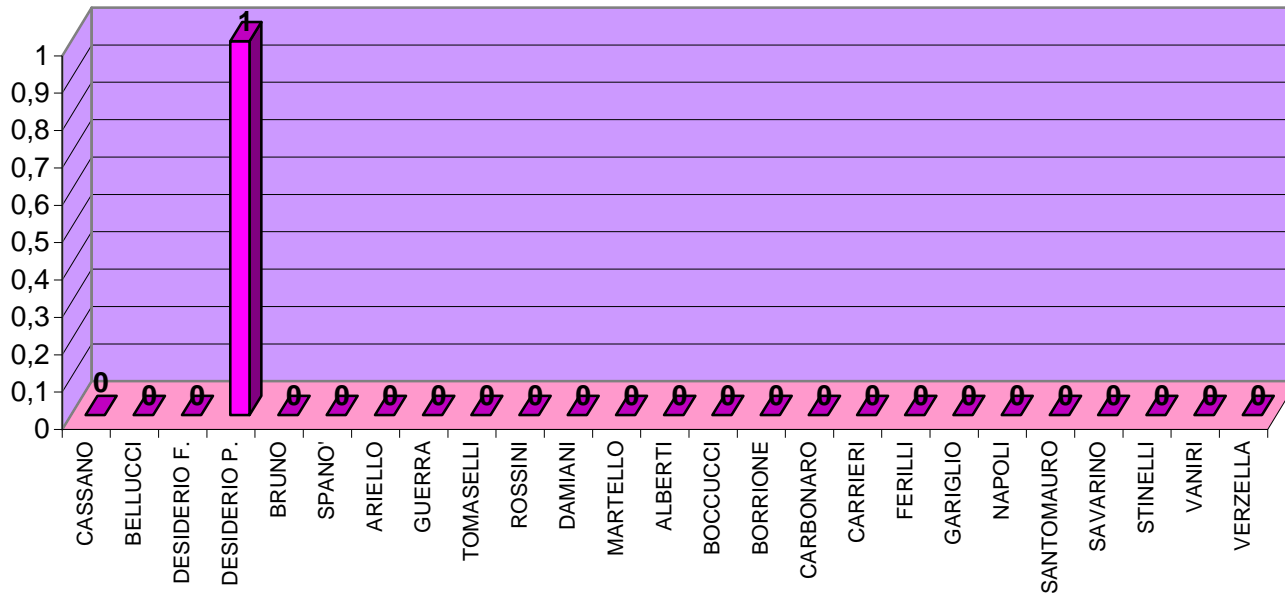

ELEZIONI REGIONALI DEL 28 e 29 MARZO 2010
LISTE PROVINCIALI

LISTA N. 4
NO NUCLEARE NO TAV

SEZIONE	MARENGO	GASPARELLO	SERRA	LODA	ANSELMINO	GABRIELLI	GALEOTTI	GERMEK	MAGNA DETTO CALCATERRA	MANCONI	PERRONE	PUCCIO	ROMA	RUTIGLIANO	SALVATI	VASSALLO	TOTALE	VOTI contestati e non assegnati (a)	Schede bianche	schede nulle	voti nulli	Totale
	1	2	3	4	5	6	7	8	9	10	11	12	13	14	15	16	A	B				C
1	0	0	0	0	0	0	0	0	0	0	0	0	0	0	0	0	0					0
2	0	0	0	0	0	0	0	0	0	0	0	0	0	0	0	0	0					0
3	0	0	0	0	0	0	0	0	0	0	0	0	0	0	0	0	0					0
4	0	0	0	0	0	0	0	0	0	0	0	0	0	0	0	0	0					0
5	0	0	0	0	0	0	0	0	0	0	0	0	0	0	0	0	0					0
6	0	0	0	0	0	0	0	0	0	0	0	0	0	0	0	0	0					0
TOTALE	0	0	0	0	0	0	0	0	0	0	0	0	0	0	0	0	0	0	0	0	0	0

ELEZIONI REGIONALI DEL 28 e 29 MARZO 2010
LISTE PROVINCIALI

LISTA N. 5
ALLENZA PER TORINO NUOVA LIBERTA'

SEZIONE	CASSANO	BELLUCCI	DESIDERIO F.	DESIDERIO P.	BRUNO	SPANO'	ARIELLO	GUERRA	TOMASELLI	ROSSINI	DAMIANI	MARTELLO	ALBERTI	BOCCUCCI	BORRIONE	CARBONARO	CARRIERI	FERILLI	GARIGLIO	NAPOLI	SANTOMAURO	SAVARINO	STINELLI	VANIRI	VERZELLA	TOTALE	VOTI contestati e non assegnati (a)	Schede bianche	schede nulle	voti nulli	Totale	
	1	2	3	4	5	6	7	8	9	10	11	12	13	14	15	16	17	18	19	20	21	22	23	24	25	A	B				C	
1	0	0	0	0	0	0	0	0	0	0	0	0	0	0	0	0	0	0	0	0	0	0	0	0	0	0					0	
2	0	0	0	1	0	0	0	0	0	0	0	0	0	0	0	0	0	0	0	0	0	0	0	0	0	0	1					0
3	0	0	0	0	0	0	0	0	0	0	0	0	0	0	0	0	0	0	0	0	0	0	0	0	0	0	0					0
4	0	0	0	0	0	0	0	0	0	0	0	0	0	0	0	0	0	0	0	0	0	0	0	0	0	0	0					0
5	0	0	0	0	0	0	0	0	0	0	0	0	0	0	0	0	0	0	0	0	0	0	0	0	0	0	0					0
6	0	0	0	0	0	0	0	0	0	0	0	0	0	0	0	0	0	0	0	0	0	0	0	0	0	0	0					0
TOTALE	0	0	0	1	0	0	0	0	0	0	0	0	0	0	0	0	0	0	0	0	0	0	0	0	0	1	0	0	0	0	0	