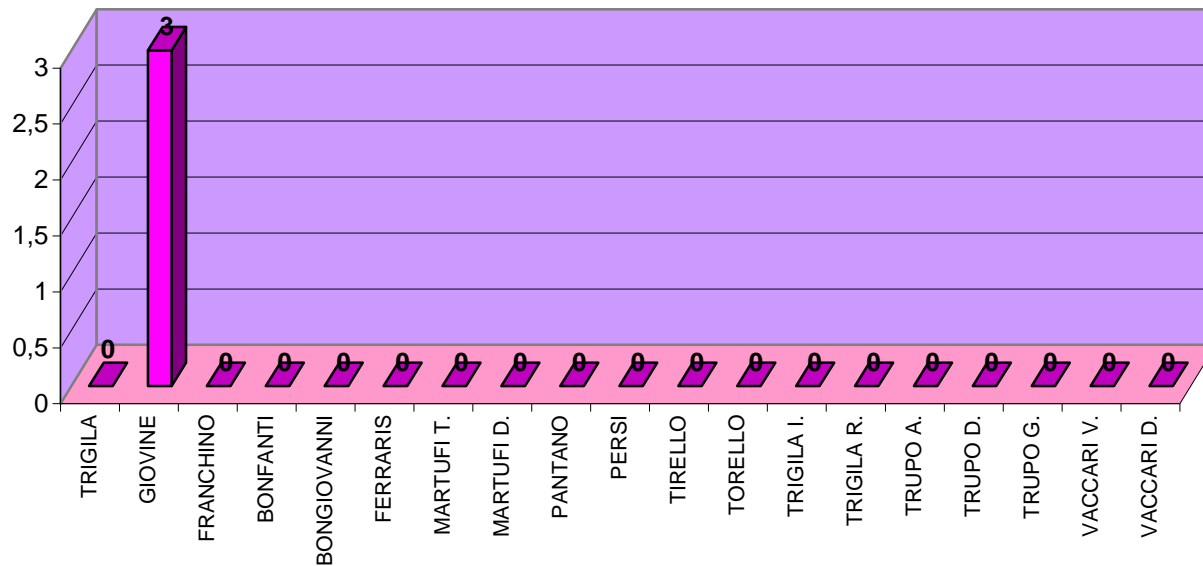

ELEZIONI REGIONALI DEL 28 e 29 MARZO 2010
LISTE PROVINCIALI

LISTA N. 25
LISTA PENSIONATI CON COTA

SEZIONE	TRIGILA 1	GIOVINE 2	FRANCHINO 3	BONFANTI 4	BONGIOVANNI 5	FERRARIS 6	MARTUFI T. 7	MARTUFI D. 8	PANTANO 9	PERSI 10	TIRELLO 11	TORELLO 12	TRIGILA I. 13	TRIGILA R. 14	TRUPO A. 15	TRUPO D. 16	TRUPO G. 17	VACCARI V. 18	VACCARI D. 19	TOTALE A	VOTI contestati e non assegnati (a) B	Schede bianche	schede nulle	voti nulli	Totale C
1	0	0	0	0	0	0	0	0	0	0	0	0	0	0	0	0	0	0	0	0					0
2	0	1	0	0	0	0	0	0	0	0	0	0	0	0	0	0	0	0	0	1					0
3	0	1	0	0	0	0	0	0	0	0	0	0	0	0	0	0	0	0	0	1					0
4	0	0	0	0	0	0	0	0	0	0	0	0	0	0	0	0	0	0	0	0					0
5	0	1	0	0	0	0	0	0	0	0	0	0	0	0	0	0	0	0	0	1					0
6	0	0	0	0	0	0	0	0	0	0	0	0	0	0	0	0	0	0	0	0					0
TOTALE	0	3	0	0	0	0	0	0	0	0	0	0	0	0	0	0	0	0	0	3	0	0	0	0	0