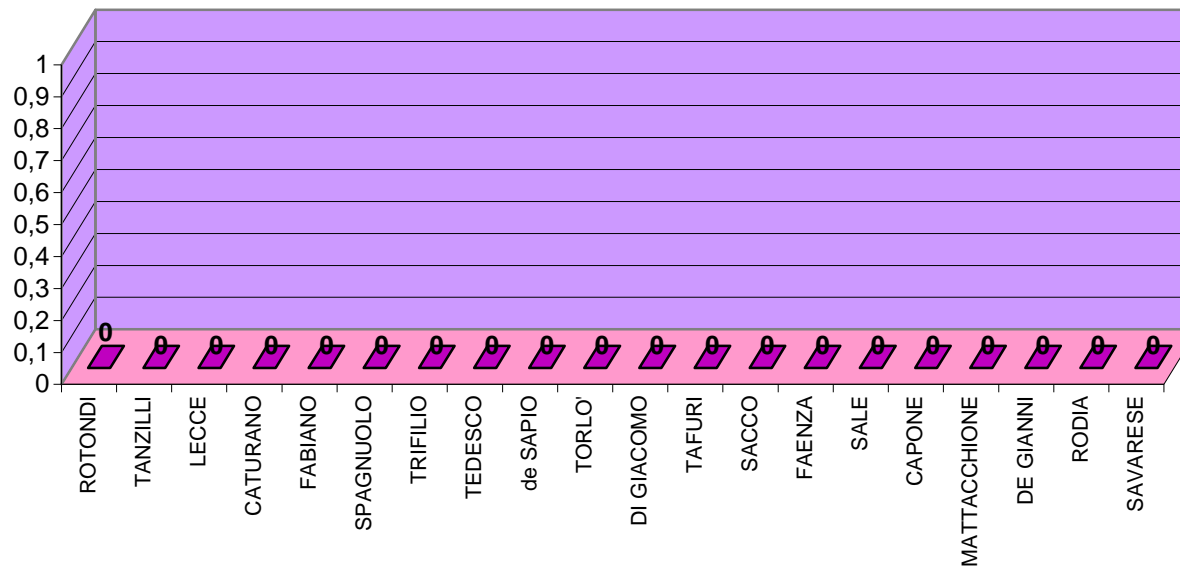

ELEZIONI REGIONALI DEL 28 e 29 MARZO 2010
LISTE PROVINCIALI

LISTA N. 26
CONSUMATORI

SEZIONE	DE GIUSEPPE 1	PULITANO' 2	NESPOLI 3	NIGRELLI 4	BODO 5	FRAIRE 6	BOZZO 7	SASSI 8	PAGANELLI 9	MALACASA 10	LUPO 11	ZANI 12	TOTALE A	VOTI contestati e non assegnati (a) B	Schede bianche	schede nulle	voti nulli	Totale C
1	0	0	0	0	0	0	0	0	0	0	0	0	0					0
2	0	0	0	0	0	0	0	0	0	0	0	0	0					0
3	0	0	0	0	0	0	0	0	0	0	0	0	0					0
4	0	0	0	0	0	0	0	0	0	0	0	0	0					0
5	0	0	0	0	0	0	0	0	0	0	0	0	0					0
6	0	0	0	0	0	0	0	0	0	0	0	0	0					0
TOTALE	0	0	0	0	0	0	0	0	0	0	0	0	0	0	0	0	0	0

ELEZIONI REGIONALI DEL 28 e 29 MARZO 2010
LISTE PROVINCIALI

LISTA N. 28
VERDI VERDI COTA

SEZIONE	LUPI	PANZERA	SALVETTI	VITALE	VECCHIA	VALERIO	PERROTTA	MORRICA	MARCHIARO	ABATE	DA RE	DI MEO	ASSENZA	VECCHIA	TESTA	COMPAGNONE	TOTALE	VOTI contestati e non assegnati (a)	Schede bianche	schede nulle	voti nulli	Totale
	1	2	3	4	5	6	7	8	9	10	11	12	13	14	15	16	A	B				C
1	0	0	0	0	0	0	0	0	0	0	0	0	0	0	0	0	0					0
2	0	0	0	0	0	0	0	0	0	0	0	0	0	0	0	0	0					0
3	0	0	0	0	0	0	0	0	0	0	0	0	0	0	0	0	0					0
4	1	0	0	0	0	0	0	0	0	0	0	0	0	0	0	0	1					0
5	0	0	0	0	0	0	0	0	0	0	0	0	0	0	0	0	0					0
6	1	0	0	0	0	0	0	0	0	0	0	0	0	0	0	0	1					0
TOTALE	2	0	0	0	0	0	0	0	0	0	0	0	0	0	0	0	2	0	0	0	0	0