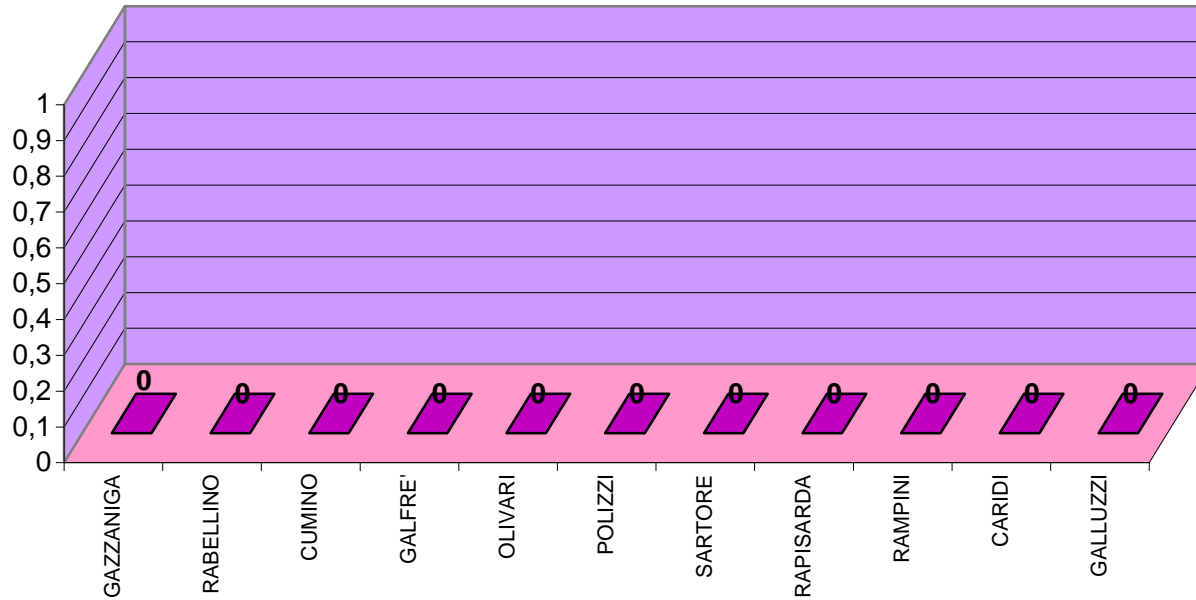

ELEZIONI REGIONALI DEL 28 e 29 MARZO 2010
LISTE PROVINCIALI

LISTA N. 3
GIOVANI UNDER 30 ULTIMA SPERANZA

SEZIONE	GAZZANIGA	RABELLINO	CUMINO	GALFRE'	OLIVARI	POLIZZI	SARTORE	RAPISARDA	RAMPINI	CARIDI	GALLUZZI	TOTALE	VOTI contestati e non assegnati (a)	Schede bianche	schede nulle	voti nulli	Totale
	1	2	3	4	5	6	7	8	9	10	11	A	B				C
1	0	0	0	0	0	0	0	0	0	0	0	0					0
2	0	0	0	0	0	0	0	0	0	0	0	0					0
3	0	0	0	0	0	0	0	0	0	0	0	0					0
4	0	0	0	0	0	0	0	0	0	0	0	0					0
5	0	0	0	0	0	0	0	0	0	0	0	0					0
6	0	0	0	0	0	0	0	0	0	0	0	0					0
TOTALE	0	0	0	0	0	0	0	0	0	0	0	0	0	0	0	0	0