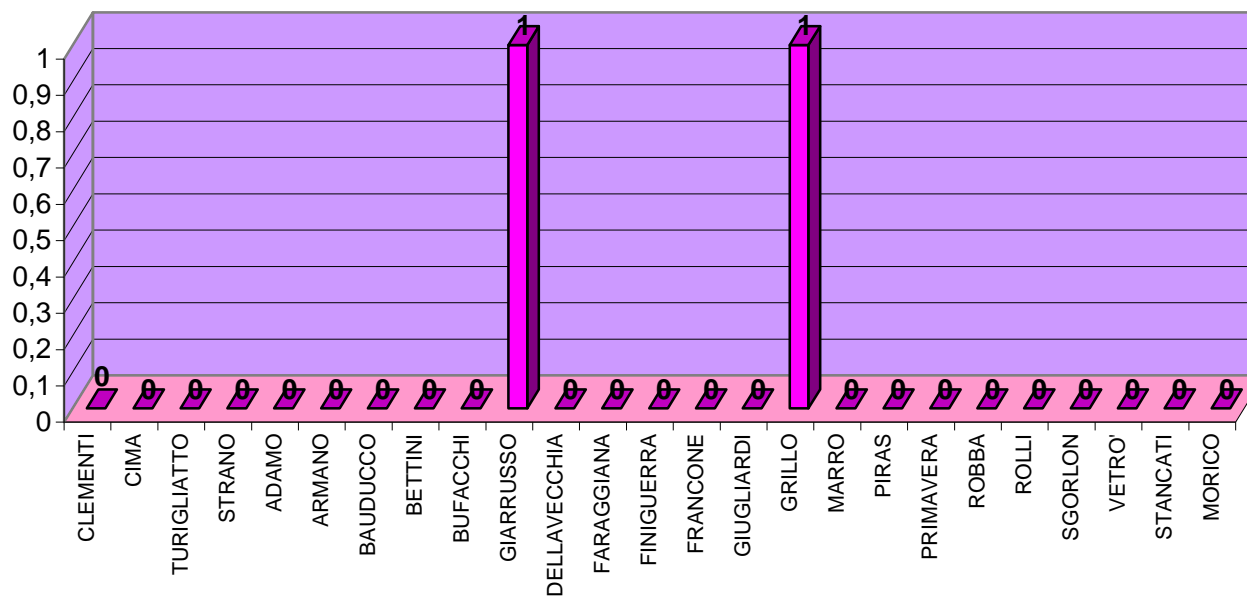

ELEZIONI REGIONALI DEL 28 e 29 MARZO 2010
LISTE PROVINCIALI

LISTA N. 14
CASINI UNIONE DI CENTRO

ELEZIONI REGIONALI DEL 28 e 29 MARZO 2010
LISTE PROVINCIALI

LISTA N. 15
SINISTRA ECOLOGIA LIBERTA' CON VENDOLA

SEZIONE	ANTONI	ALBERTI	BIFFO	ALBERTIN	CATANUTO	APRATO	CERUTTI	CALCAGNO	CRISTINO	CAPRA	CUTRONA	CASTROVILLA	ROSEO	CONTU	STROPPIANA	DE CAROLIS	TOLOSA	DEL TITO	VILETTO	LUONGO	MANTELLI	ROBOTTI	TARTAGLIA	TUMMINELLO	VALLERO	TOTALE	VOTI contestati e non assegnati (a)	Schede bianche	schede nulle	voti nulli	Totale	
	1	2	3	4	5	6	7	8	9	10	11	12	13	14	15	16	17	18	19	20	21	22	23	24	25	A	B				C	
1	0	0	0	0	0	0	0	0	0	0	0	0	0	0	0	0	0	0	0	0	0	0	0	0	0	0					0	
2	0	1	0	0	0	0	1	0	0	0	0	0	0	0	0	0	0	0	0	0	0	0	0	0	0	0	2					0
3	0	0	0	0	1	0	0	0	0	0	0	0	0	0	0	0	0	0	0	0	0	1	0	0	0	0	2					0
4	0	0	0	0	0	0	0	0	0	0	0	0	0	0	0	0	0	0	0	0	0	0	0	0	0	0	0					0
5	0	0	0	0	0	0	0	0	0	0	0	0	0	0	0	0	0	0	0	0	0	0	0	0	0	0	0					0
6	0	0	0	0	0	0	0	0	0	0	0	0	0	0	0	0	0	0	0	0	0	0	0	0	0	1	1					0
TOTALE	0	1	0	0	1	0	1	0	0	0	0	0	0	0	0	0	0	0	0	0	0	1	1	0	0	5	0	0	0	0	0	

ELEZIONI REGIONALI DEL 28 e 29 MARZO 2010
LISTE PROVINCIALI

LISTA N. 16
VERDI CIVICA

SEZIONE	CLEMENTI	CIMA	TURIGLIATTO	STRANO	ADAMO	ARMANO	BAUDUCCO	BETTINI	BUFACCHI	GIARRUSSO	DELLAVECCHIA	FARAGGIANA	FINIGUERRA	FRANCONE	GIUGLIARDI	GRILLO	MARRO	PIRAS	PRIMAVERA	ROBBA	ROLLI	SGORLON	VETRO'	STANCATI	MORICO	TOTALE	VOTI contestati e non assegnati (a)	Schede bianche	schede nulle	voti nulli	Totale	
	1	2	3	4	5	6	7	8	9	10	11	12	13	14	15	16	17	18	19	20	21	22	23	24	25	A	B				C	
1	0	0	0	0	0	0	0	0	0	1	0	0	0	0	0	0	0	0	0	0	0	0	0	0	0	1					0	
2	0	0	0	0	0	0	0	0	0	0	0	0	0	0	0	0	0	0	0	0	0	0	0	0	0	0						0
3	0	0	0	0	0	0	0	0	0	0	0	0	0	0	0	0	0	0	0	0	0	0	0	0	0	0						0
4	0	0	0	0	0	0	0	0	0	0	0	0	0	0	0	1	0	0	0	0	0	0	0	0	0	1						0
5	0	0	0	0	0	0	0	0	0	0	0	0	0	0	0	0	0	0	0	0	0	0	0	0	0	0						0
6	0	0	0	0	0	0	0	0	0	0	0	0	0	0	0	0	0	0	0	0	0	0	0	0	0	0						0
TOTALE	0	0	0	0	0	0	0	0	0	1	0	0	0	0	0	1	0	0	0	0	0	0	0	0	0	2	0	0	0	0	0	