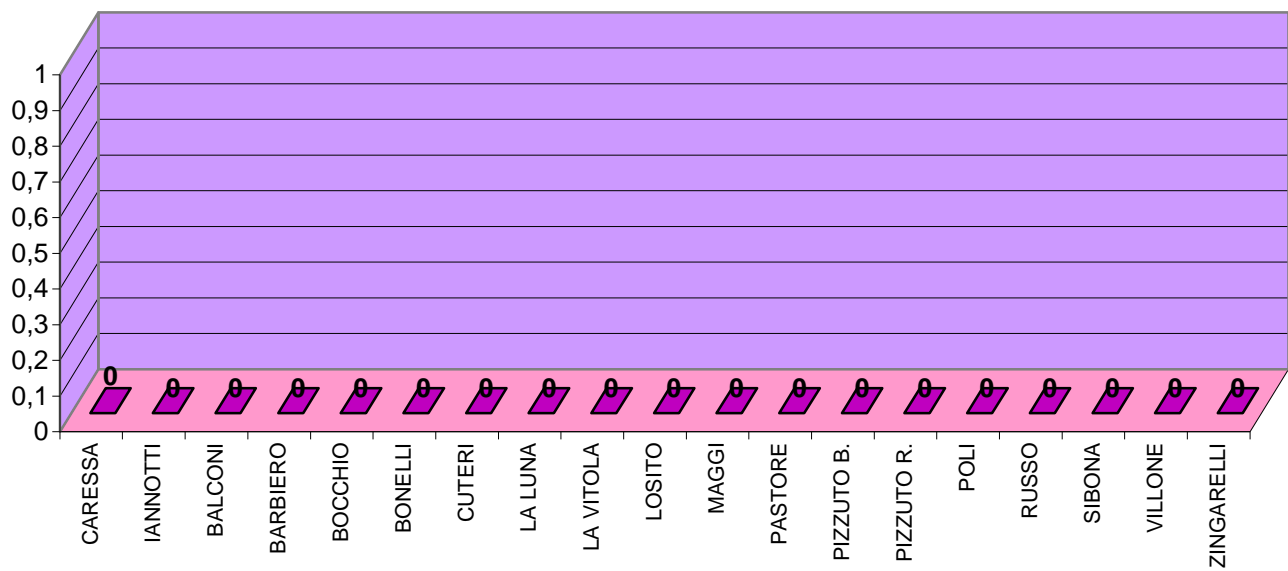

ELEZIONI REGIONALI DEL 28 e 29 MARZO 2010
LISTE PROVINCIALI

LISTA N. 8
IL CENTRO - DEMOCRAZIA CRISTIANA

SEZIONE	CARESSA	IANNOTTI	BALCONI	BARBIERO	BOCCHIO	BONELLI	CUTERI	LA LUNA	LA VITOLA	LOSITO	MAGGI	PASTORE	PIZZUTO B.	PIZZUTO R.	POLI	RUSSO	SIBONA	VILLONE	ZINGARELLI	TOTALE	VOTI contestati e non assegnati (a)	Schede bianche	schede nulle	voti nulli	Totale
	1	2	3	4	5	6	7	8	9	10	11	12	13	14	15	16	17	18	19	A	B				C
1	0	0	0	0	0	0	0	0	0	0	0	0	0	0	0	0	0	0	0	0					0
2	0	0	0	0	0	0	0	0	0	0	0	0	0	0	0	0	0	0	0	0					0
3	0	0	0	0	0	0	0	0	0	0	0	0	0	0	0	0	0	0	0	0					0
4	0	0	0	0	0	0	0	0	0	0	0	0	0	0	0	0	0	0	0	0					0
5	0	0	0	0	0	0	0	0	0	0	0	0	0	0	0	0	0	0	0	0					0
6	0	0	0	0	0	0	0	0	0	0	0	0	0	0	0	0	0	0	0	0					0
TOTALE	0	0	0	0	0	0	0	0	0	0	0	0	0	0	0	0	0	0	0	0	0	0	0	0	0