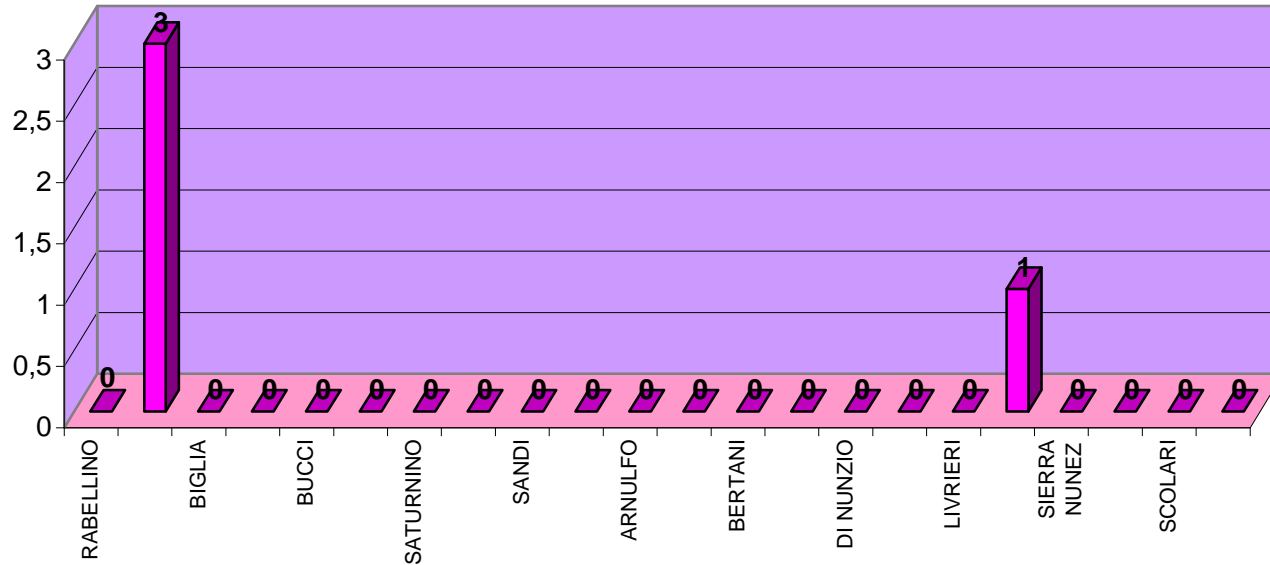

ELEZIONI REGIONALI DEL 28 e 29 MARZO 2010
LISTE PROVINCIALI

LISTA N. 6
LISTA DEI GRILLI PARLANTI NO EURO

SEZIONE	RABELLINO	COCCIULILLO	BIGLIA	CALLERI	BUCCI	COPPOLA	SATURNINO	NOTO	SANDI	CIACCI	ARNULFO	AUDISIO	BERTANI	DANIELI	DI NUNZIO	GHEZZI	LIVRIERI	PRISCO	SIERRA NUNEZ	MONTELEONE	SCOLARI	RESSIA	TOTALE	VOTI contestati e non assegnati (a)	Schede bianche	schede nulle	voti nulli	Totale
	1	2	3	4	5	6	7	8	9	10	11	12	13	14	15	16	17	18	19	20	21	22	A	B				C
1	0	2	0	0	0	0	0	0	0	0	0	0	0	0	0	0	0	0	0	0	0	0	2					0
2	0	0	0	0	0	0	0	0	0	0	0	0	0	0	0	0	0	0	0	0	0	0	0					0
3	0	0	0	0	0	0	0	0	0	0	0	0	0	0	0	0	0	1	0	0	0	0	1					0
4	0	0	0	0	0	0	0	0	0	0	0	0	0	0	0	0	0	0	0	0	0	0	0					0
5	0	0	0	0	0	0	0	0	0	0	0	0	0	0	0	0	0	0	0	0	0	0	0					0
6	0	1	0	0	0	0	0	0	0	0	0	0	0	0	0	0	0	0	0	0	0	0	1					0
TOTALE	0	3	0	0	0	0	0	0	0	0	0	0	0	0	0	0	0	1	0	0	0	0	4	0	0	0	0	0