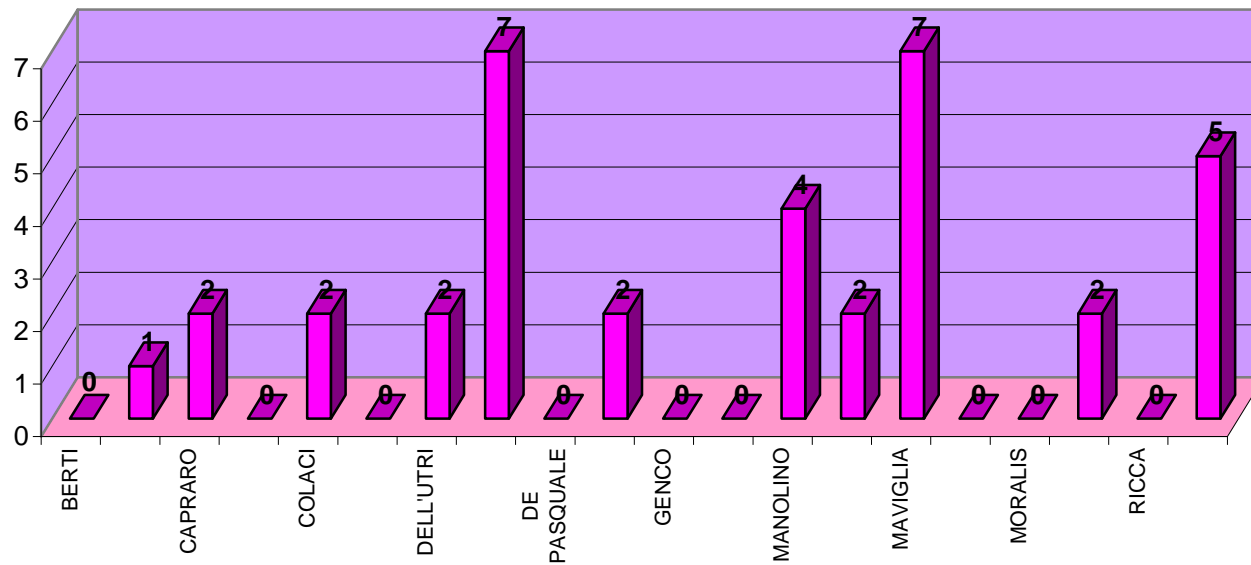

ELEZIONI REGIONALI DEL 28 e 29 MARZO 2010
LISTE PROVINCIALI

LISTA N. 13
MODERATI PER BRESSO

SEZIONE	BERTI	BRUNO	CAPRARO	CHIAVARINO	COLACI	D'AVENI	DELL'UTRI	DEORSOLA	DE PASQUALE	FERRARIS	GENCO	MALANDRINO	MANOLINO	MARENGO	MAVIGLIA	MINICHELLI	MORALIS	PALISCIANO	RICCA	TROIANO	TOTALE	VOTI contestati e non assegnati (a)	Schede bianche	schede nulle	voti nulli	Totale
	1	2	3	4	5	6	7	8	9	10	11	12	13	14	15	16	17	18	19	20	A	B				C
1	0	0	0	0	2	0	0	0	0	0	0	0	1	2	1	0	0	1	0	0	7					0
2	0	0	0	0	0	0	0	1	0	0	0	0	1	0	0	0	0	0	0	0	2					0
3	0	1	0	0	0	0	0	5	0	1	0	0	0	0	0	0	0	0	0	1	8					0
4	0	0	0	0	0	0	0	0	0	1	0	0	2	0	0	0	0	1	0	4	8					0
5	0	0	0	0	0	0	1	0	0	0	0	0	0	0	6	0	0	0	0	0	7					0
6	0	0	2	0	0	0	1	1	0	0	0	0	0	0	0	0	0	0	0	0	4					0
TOTALE	0	1	2	0	2	0	2	7	0	2	0	0	4	2	7	0	0	2	0	5	36	0	0	0	0	0