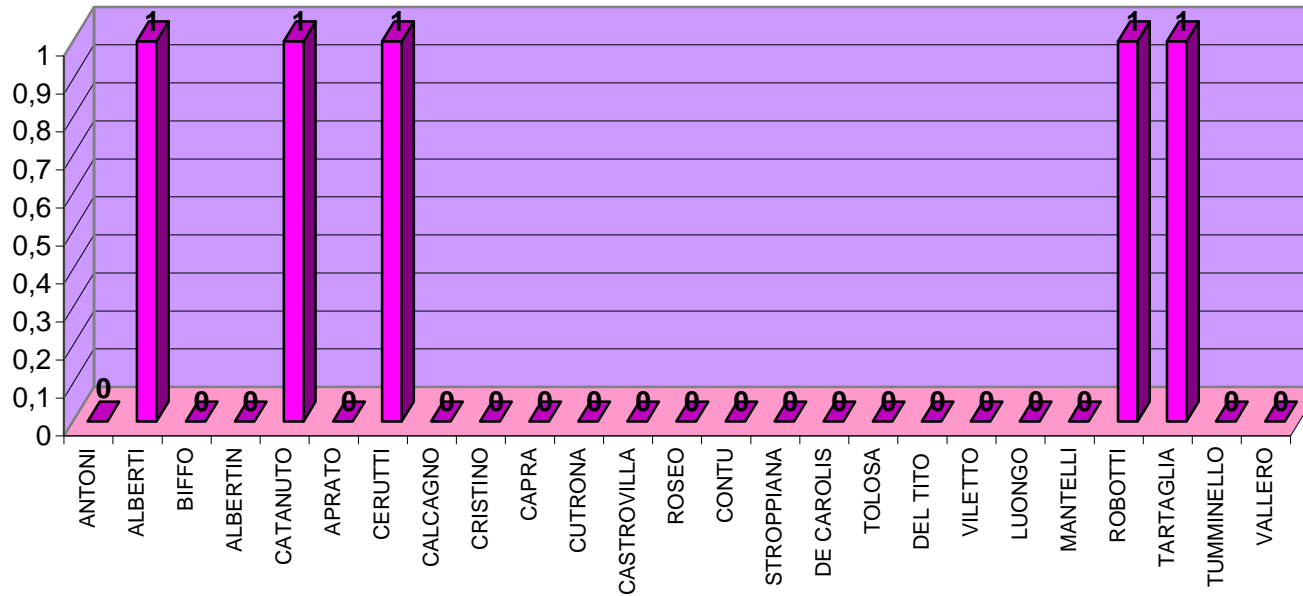

ELEZIONI REGIONALI DEL 28 e 29 MARZO 2010
LISTE PROVINCIALI

LISTA N. 15
SINISTRA ECOLOGIA LIBERTA' CON VENDOLA

SEZIONE	ANTONI	ALBERTI	BIFFO	ALBERTIN	CATANUTO	APRATO	CERUTTI	CALCAGNO	CRISTINO	CAPRA	CUTRONA	CASTROVILLA	ROSEO	CONTU	STROPPIANA	DE CAROLIS	TOLOSA	DEL TITO	VILETTO	LUONGO	MANTELLI	ROBOTTI	TARTAGLIA	TUMMINELLO	VALLERO	TOTALE	VOTI contestati e non assegnati (a)	Schede bianche	schede nulle	voti nulli	Totale	
	1	2	3	4	5	6	7	8	9	10	11	12	13	14	15	16	17	18	19	20	21	22	23	24	25	A	B				C	
1	0	0	0	0	0	0	0	0	0	0	0	0	0	0	0	0	0	0	0	0	0	0	0	0	0	0					0	
2	0	1	0	0	0	0	1	0	0	0	0	0	0	0	0	0	0	0	0	0	0	0	0	0	0	0	2					0
3	0	0	0	0	1	0	0	0	0	0	0	0	0	0	0	0	0	0	0	0	0	1	0	0	0	0	2					0
4	0	0	0	0	0	0	0	0	0	0	0	0	0	0	0	0	0	0	0	0	0	0	0	0	0	0	0					0
5	0	0	0	0	0	0	0	0	0	0	0	0	0	0	0	0	0	0	0	0	0	0	0	0	0	0	0					0
6	0	0	0	0	0	0	0	0	0	0	0	0	0	0	0	0	0	0	0	0	0	0	0	0	0	1	1					0
TOTALE	0	1	0	0	1	0	1	0	0	0	0	0	0	0	0	0	0	0	0	0	0	1	1	0	0	5	0	0	0	0	0