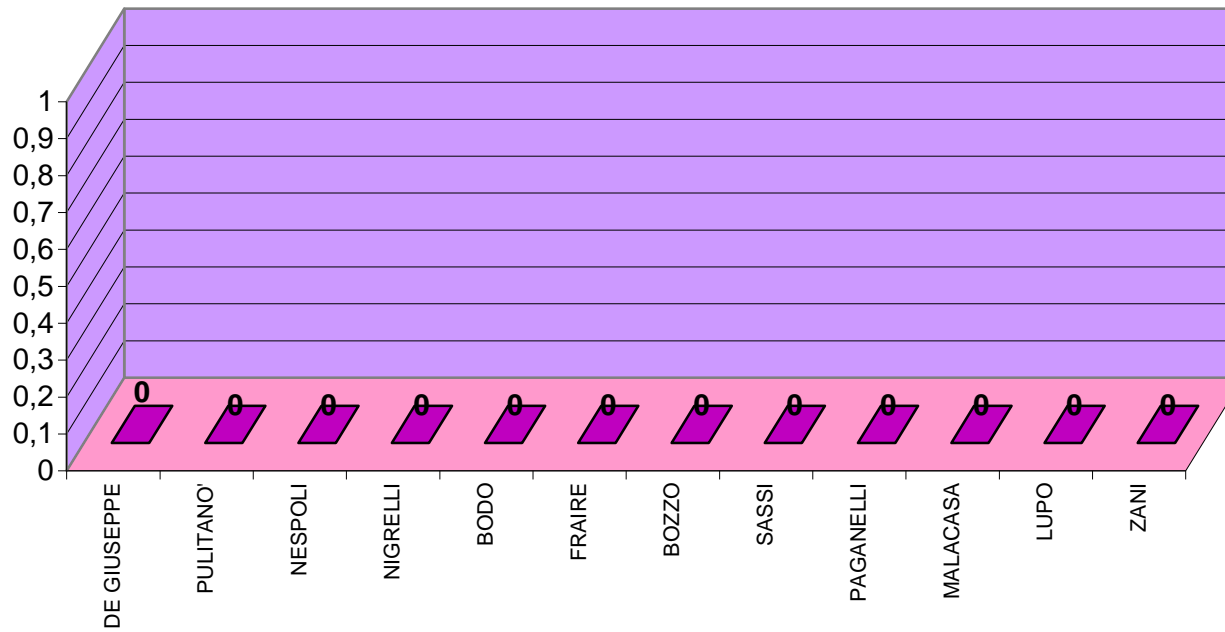

ELEZIONI REGIONALI DEL 28 e 29 MARZO 2010
LISTE PROVINCIALI

LISTA N. 26
CONSUMATORI

SEZIONE	DE GIUSEPPE 1	PULITANO' 2	NESPOLI 3	NIGRELLI 4	BODO 5	FRAIRE 6	BOZZO 7	SASSI 8	PAGANELLI 9	MALACASA 10	LUPO 11	ZANI 12	TOTALE A	VOTI contestati e non assegnati (a) B	Schede bianche	schede nulle	voti nulli	Totale C
1	0	0	0	0	0	0	0	0	0	0	0	0	0					0
2	0	0	0	0	0	0	0	0	0	0	0	0	0					0
3	0	0	0	0	0	0	0	0	0	0	0	0	0					0
4	0	0	0	0	0	0	0	0	0	0	0	0	0					0
5	0	0	0	0	0	0	0	0	0	0	0	0	0					0
6	0	0	0	0	0	0	0	0	0	0	0	0	0					0
TOTALE	0	0	0	0	0	0	0	0	0	0	0	0	0	0	0	0	0	0