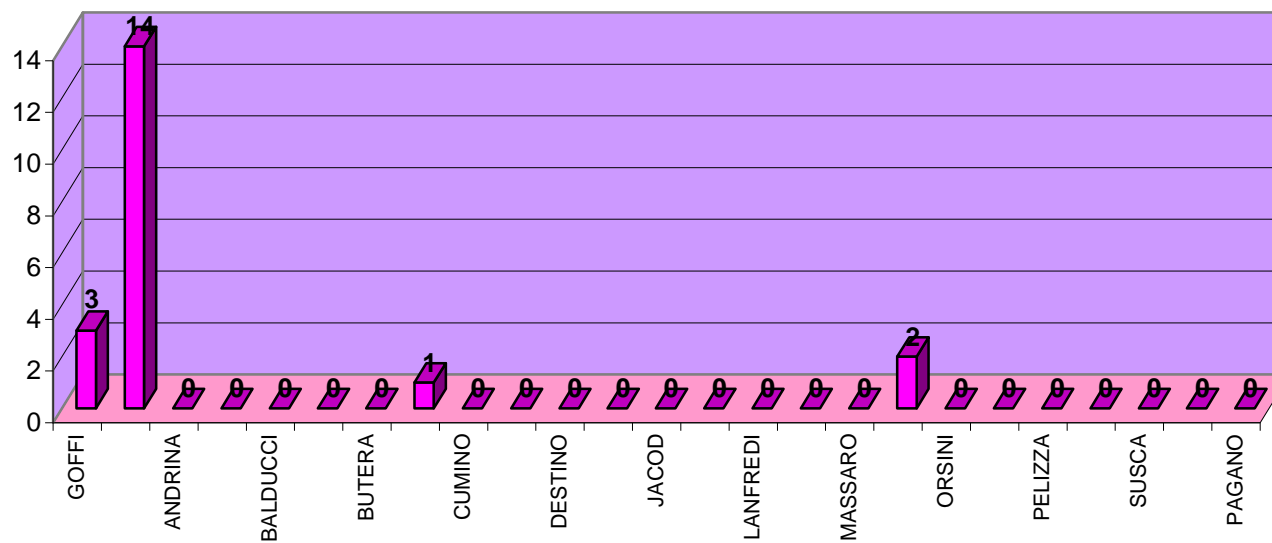

ELEZIONI REGIONALI DEL 28 e 29 MARZO 2010
LISTE PROVINCIALI

LISTA N. 14
CASINI UNIONE DI CENTRO

SEZIONE	GOFFI	BORGIONE	ANDRINA	ANNALORO	BALDUCCI	BRONZIN	BUTERA	CASSONI	CUMINO	D'AMATO	DESTINO	FRANCO	JACOD	LAJOLO DI COSSANO MICHELI ZIGNONI	LANFREDI	MARITANO	MASSARO	MONTABONE	ORSINI	PALAFERRI	PELIZZA	REGIS	SUSCA	TRAVAGIN	PAGANO	TOTALE
	1	2	3	4	5	6	7	8	9	10	11	12	13	14	15	16	17	18	19	20	21	22	23	24	25	A
1	0	2	0	0	0	0	0	0	0	0	0	0	0	0	0	0	0	0	0	0	0	0	0	0	0	2
2	1	4	0	0	0	0	0	0	0	0	0	0	0	0	0	0	0	0	0	0	0	0	0	0	0	5
3	2	0	0	0	0	0	0	0	0	0	0	0	0	0	0	0	0	1	0	0	0	0	0	0	0	3
4	0	0	0	0	0	0	0	0	0	0	0	0	0	0	0	0	0	0	0	0	0	0	0	0	0	0
5	0	4	0	0	0	0	0	0	0	0	0	0	0	0	0	0	0	0	0	0	0	0	0	0	0	4
6	0	4	0	0	0	0	0	1	0	0	0	0	0	0	0	0	0	1	0	0	0	0	0	0	0	6
TOTALE	3	14	0	0	0	0	0	1	0	0	0	0	0	0	0	0	0	2	0	0	0	0	0	0	0	20