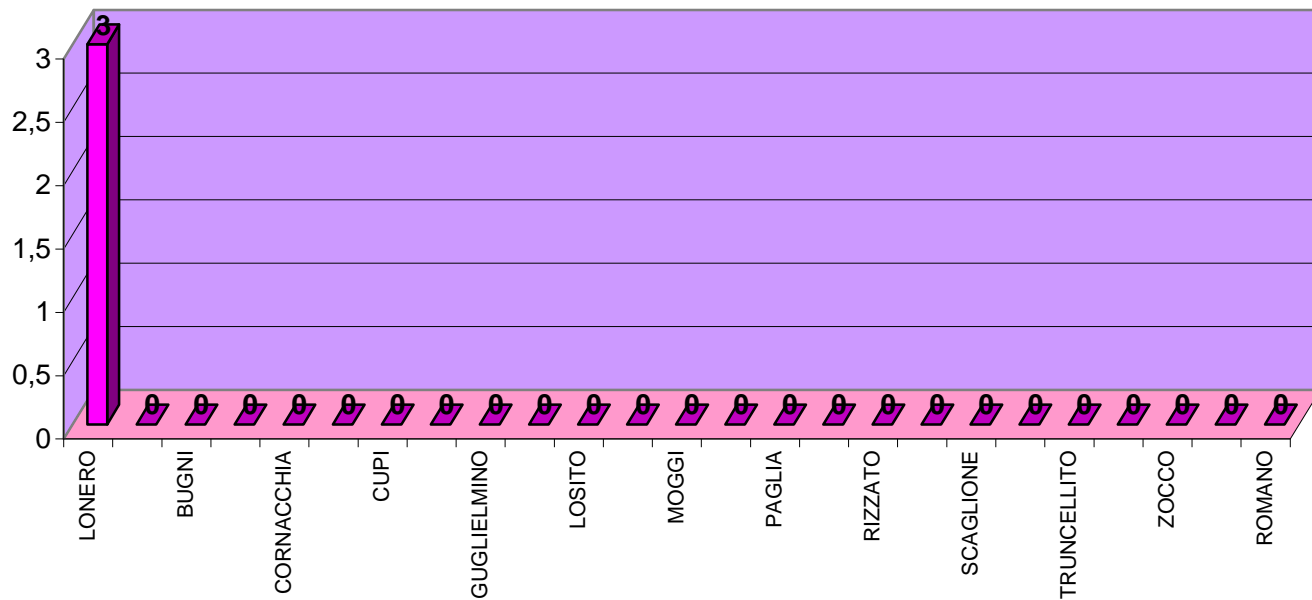

ELEZIONI REGIONALI DEL 28 e 29 MARZO 2010
LISTE PROVINCIALI

LISTA N. 28
VERDI VERDI COTA

SEZIONE	LUPI	PANZERA	SALVETTI	VITALE	VECCHIA	VALERIO	PERROTTA	MORRICA	MARCHIARO	ABATE	DA RE	DI MEO	ASSENZA	VECCHIA	TESTA	COMPAGNONE	TOTALE	VOTI contestati e non assegnati (a)	Schede bianche	schede nulle	voti nulli	Totale
	1	2	3	4	5	6	7	8	9	10	11	12	13	14	15	16	A	B				C
1	0	0	0	0	0	0	0	0	0	0	0	0	0	0	0	0	0					0
2	0	0	0	0	0	0	0	0	0	0	0	0	0	0	0	0	0					0
3	0	0	0	0	0	0	0	0	0	0	0	0	0	0	0	0	0					0
4	1	0	0	0	0	0	0	0	0	0	0	0	0	0	0	0	1					0
5	0	0	0	0	0	0	0	0	0	0	0	0	0	0	0	0	0					0
6	1	0	0	0	0	0	0	0	0	0	0	0	0	0	0	0	1					0
TOTALE	2	0	0	0	0	0	0	0	0	0	0	0	0	0	0	0	2	0	0	0	0	0

ELEZIONI REGIONALI DEL 28 e 29 MARZO 2010
LISTE PROVINCIALI

LISTA N. 29
LA DESTRA

SEZIONE	LONERO	BALLAURI	BUGNI	COLLI	CORNACCHIA	CORRAO	CUPI	DONATI	GUGLIELMINO	LANDRO	LOSITO	MARRA	MOGGI	NAPOLI	PAGLIA	PULLI	RIZZATO	SANTANIELLO	SCAGLIONE	SPICOLA	TRUNCELLITO	USSEGLIO VIRETTA	ZOCCO	BUFANO	ROMANO	TOTALE	VOTI contestati e non assegnati (a)	Schede bianche	schede nulle	voti nulli	Totale	
	1	2	3	4	5	6	7	8	9	10	11	12	13	14	15	16	17	18	19	20	21	22	23	24	25	A	B				C	
1	0	0	0	0	0	0	0	0	0	0	0	0	0	0	0	0	0	0	0	0	0	0	0	0	0	0					0	
2	1	0	0	0	0	0	0	0	0	0	0	0	0	0	0	0	0	0	0	0	0	0	0	0	0	0	1					0
3	0	0	0	0	0	0	0	0	0	0	0	0	0	0	0	0	0	0	0	0	0	0	0	0	0	0	0					0
4	0	0	0	0	0	0	0	0	0	0	0	0	0	0	0	0	0	0	0	0	0	0	0	0	0	0	0					0
5	0	0	0	0	0	0	0	0	0	0	0	0	0	0	0	0	0	0	0	0	0	0	0	0	0	0	0					0
6	2	0	0	0	0	0	0	0	0	0	0	0	0	0	0	0	0	0	0	0	0	0	0	0	0	0	2					0
TOTALE	3	0	0	0	0	0	0	0	0	0	0	0	0	0	0	0	0	0	0	0	0	0	0	0	0	3	0	0	0	0	0	