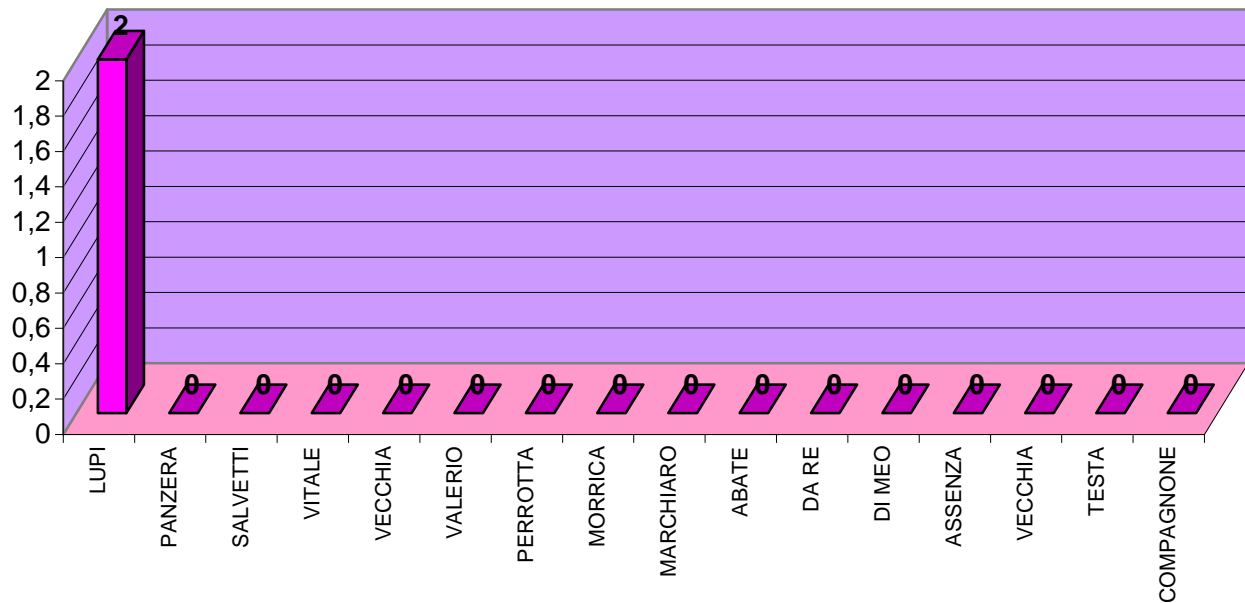

ELEZIONI REGIONALI DEL 28 e 29 MARZO 2010
LISTE PROVINCIALI

LISTA N. 27
D.C. ALLEANZA DI CENTRO DI PIONATI

SEZIONE	ROTONDI	TANZILLI	LECCE	CATURANO	FABIANO	SPAGNUOLO	TRIFILIO	TEDESCO	de SAPIO	TORLO'	DI GIACOMO	TAFURI	SACCO	FAENZA	SALE	CAPONE	MATTACCHIONE	DE GIANNI	RODIA	SAVARESE	TOTALE	VOTI contestati e non assegnati (a)	Schede bianche	schede nulle	voti nulli	Totale
	1	2	3	4	5	6	7	8	9	10	11	12	13	14	15	16	17	18	19	20	A	B				C
1	0	0	0	0	0	0	0	0	0	0	0	0	0	0	0	0	0	0	0	0	0	0				0
2	0	0	0	0	0	0	0	0	0	0	0	0	0	0	0	0	0	0	0	0	0	0				0
3	0	0	0	0	0	0	0	0	0	0	0	0	0	0	0	0	0	0	0	0	0	0				0
4	0	0	0	0	0	0	0	0	0	0	0	0	0	0	0	0	0	0	0	0	0	0				0
5	0	0	0	0	0	0	0	0	0	0	0	0	0	0	0	0	0	0	0	0	0	0				0
6	0	0	0	0	0	0	0	0	0	0	0	0	0	0	0	0	0	0	0	0	0	0				0
TOTALE	0	0	0	0	0	0	0	0	0	0	0	0	0	0	0	0	0	0	0	0	0	0	0	0	0	0

ELEZIONI REGIONALI DEL 28 e 29 MARZO 2010
LISTE PROVINCIALI

LISTA N. 28
VERDI VERDI COTA

SEZIONE	LUPI	PANZERA	SALVETTI	VITALE	VECCHIA	VALERIO	PERROTTA	MORRICA	MARCHIARO	ABATE	DA RE	DI MEO	ASSENZA	VECCHIA	TESTA	COMPAGNONE	TOTALE	VOTI contestati e non assegnati (a)	Schede bianche	schede nulle	voti nulli	Totale
	1	2	3	4	5	6	7	8	9	10	11	12	13	14	15	16	A	B				C
1	0	0	0	0	0	0	0	0	0	0	0	0	0	0	0	0	0					0
2	0	0	0	0	0	0	0	0	0	0	0	0	0	0	0	0	0					0
3	0	0	0	0	0	0	0	0	0	0	0	0	0	0	0	0	0					0
4	1	0	0	0	0	0	0	0	0	0	0	0	0	0	0	0	1					0
5	0	0	0	0	0	0	0	0	0	0	0	0	0	0	0	0	0					0
6	1	0	0	0	0	0	0	0	0	0	0	0	0	0	0	0	1					0
TOTALE	2	0	0	0	0	0	0	0	0	0	0	0	0	0	0	0	2	0	0	0	0	0