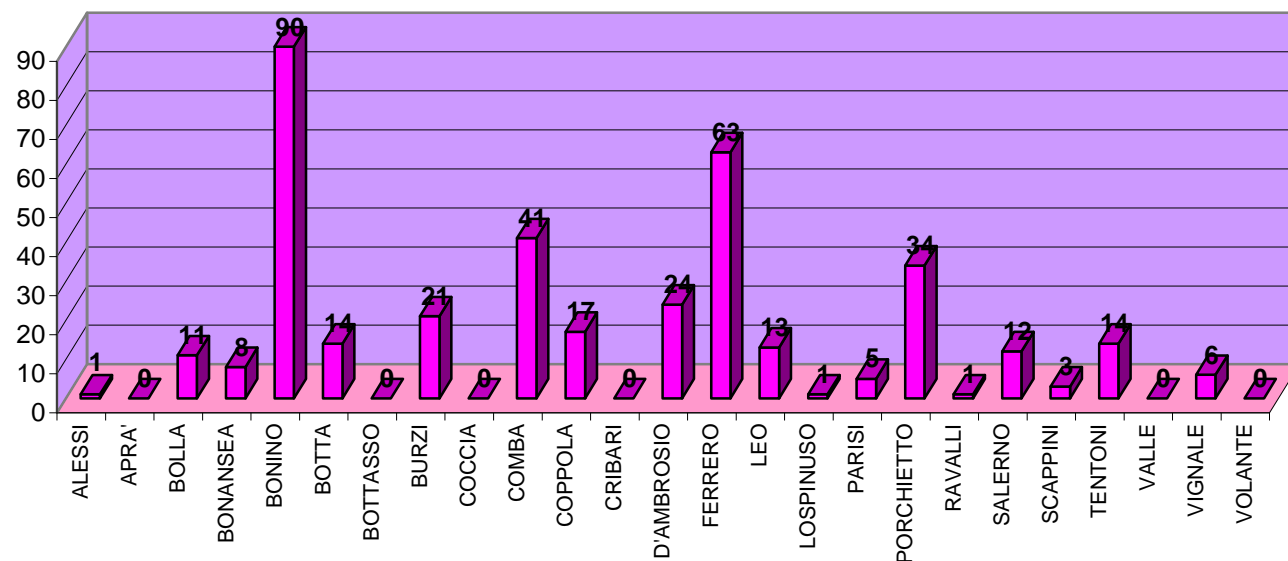

ELEZIONI REGIONALI DEL 28 e 29 MARZO 2010
LISTE PROVINCIALI

LISTA N. 23
NUOVO P.S.I.

SEZIONE	NIGRA	FIORINO	BELLETTI	CERCHIER	DE CHIARA	DE NICOLA	FASSIO	GAMBA	LAZZARO	LONGO	MANTELLA	MARLETTA	PALLAVICINI	REINA	TOTALE	VOTI contestati e non assegnati (a)	Schede bianche	schede nulle	voti nulli	Totale
	1	2	3	4	5	6	7	8	9	10	11	12	13	14	A	B				C
1	0	0	0	0	0	0	0	0	0	0	0	0	0	0	0					0
2	0	0	0	0	0	0	0	0	0	1	0	0	0	0	1					0
3	0	0	0	0	0	0	0	0	0	0	0	0	0	0	0					0
4	0	0	0	0	0	0	0	0	0	0	0	0	0	0	0					0
5	0	0	0	0	0	0	0	0	0	0	0	0	0	0	0					0
6	0	0	0	0	0	0	0	0	0	0	0	0	0	0	0					0
TOTALE	0	0	0	0	0	0	0	0	0	1	0	0	0	0	1	0	0	0	0	0

ELEZIONI REGIONALI DEL 28 e 29 MARZO 2010
LISTE PROVINCIALI

LISTA N.24
P.D.L. BERLUSCONI PER IL PIEMONTE

SEZIONE	ALESSI	APRA'	BOLLA	BONANSEA	BONINO	BOTTA	BOTTASSO	BURZI	COCCIA	COMBA	COPPOLA	CRIBARI	D'AMBROSIO	FERRERO	LEO	LOSPINUSO	PARISI	PORCHIETTO	RAVALLI	SALERNO	SCAPPINI	TENTONI	VALLE	VIGNALE	VOLANTE	TOTALE	VOTI contestati e non assegnati (a)	Schede bianche	schede nulle	voti nulli	Totale
	1	2	3	4	5	6	7	8	9	10	11	12	13	14	15	16	17	18	19	20	21	22	23	24	25	A	B				C
1	0	0	0	1	18	3	0	1	0	10	3	0	0	9	4	0	3	2	0	1	0	3	0	0	0	58					0
2	0	0	1	0	22	1	0	3	0	6	1	0	8	6	1	1	2	0	0	2	0	6	0	0	0	60					0
3	0	0	7	1	10	2	0	6	0	4	2	0	3	9	0	0	0	14	0	4	1	4	0	4	0	71					0
4	0	0	0	0	22	5	0	0	0	6	4	0	4	9	2	0	0	9	0	0	0	0	0	1	0	62					0
5	0	0	2	6	9	1	0	5	0	7	5	0	5	16	0	0	0	7	0	2	0	0	0	1	0	66					0
6	1	0	1	0	9	2	0	6	0	8	2	0	4	14	6	0	0	2	1	3	2	1	0	0	0	62					0
TOTALE	1	0	11	8	90	14	0	21	0	41	17	0	24	63	13	1	5	34	1	12	3	14	0	6	0	379	0	0	0	0	0