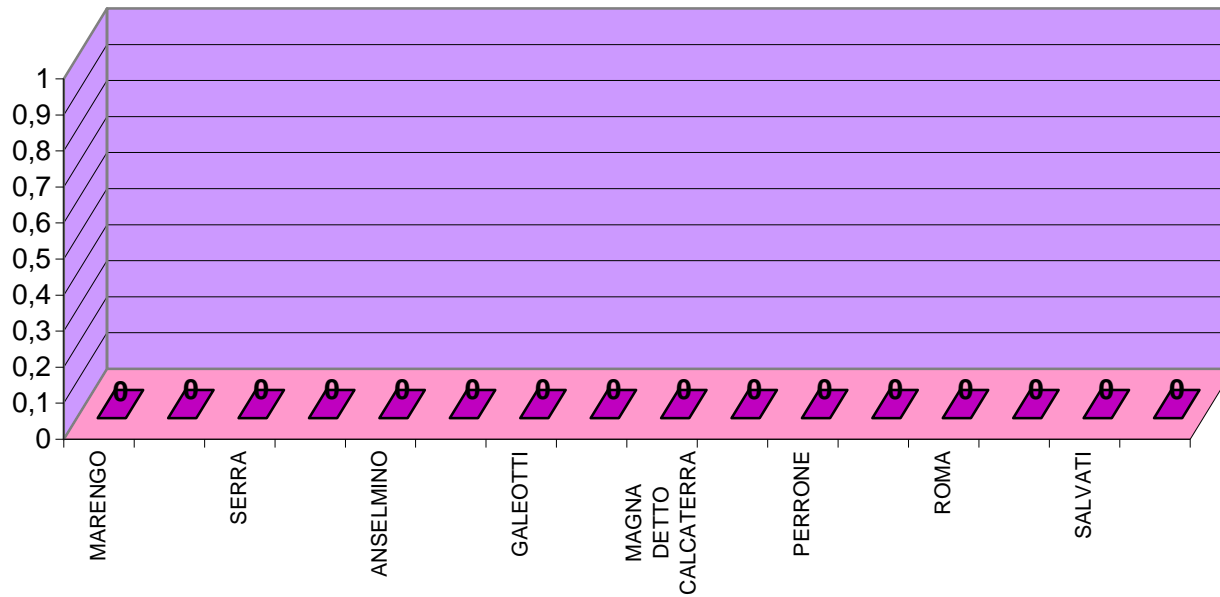

ELEZIONI REGIONALI DEL 28 e 29 MARZO 2010
LISTE PROVINCIALI

LISTA N. 4
NO NUCLEARE NO TAV

SEZIONE	MARENGO	GASPARELLO	SERRA	LODA	ANSELMINO	GABRIELLI	GALEOTTI	GERMEK	MAGNA DETTO CALCATERRA	MANCONI	PERRONE	PUCCIO	ROMA	RUTIGLIANO	SALVATI	VASSALLO	TOTALE	VOTI contestati e non assegnati (a)	Schede bianche	schede nulle	voti nulli	Totale
	1	2	3	4	5	6	7	8	9	10	11	12	13	14	15	16	A	B				C
1	0	0	0	0	0	0	0	0	0	0	0	0	0	0	0	0	0					0
2	0	0	0	0	0	0	0	0	0	0	0	0	0	0	0	0	0					0
3	0	0	0	0	0	0	0	0	0	0	0	0	0	0	0	0	0					0
4	0	0	0	0	0	0	0	0	0	0	0	0	0	0	0	0	0					0
5	0	0	0	0	0	0	0	0	0	0	0	0	0	0	0	0	0					0
6	0	0	0	0	0	0	0	0	0	0	0	0	0	0	0	0	0					0
TOTALE	0	0	0	0	0	0	0	0	0	0	0	0	0	0	0	0	0	0	0	0	0	0