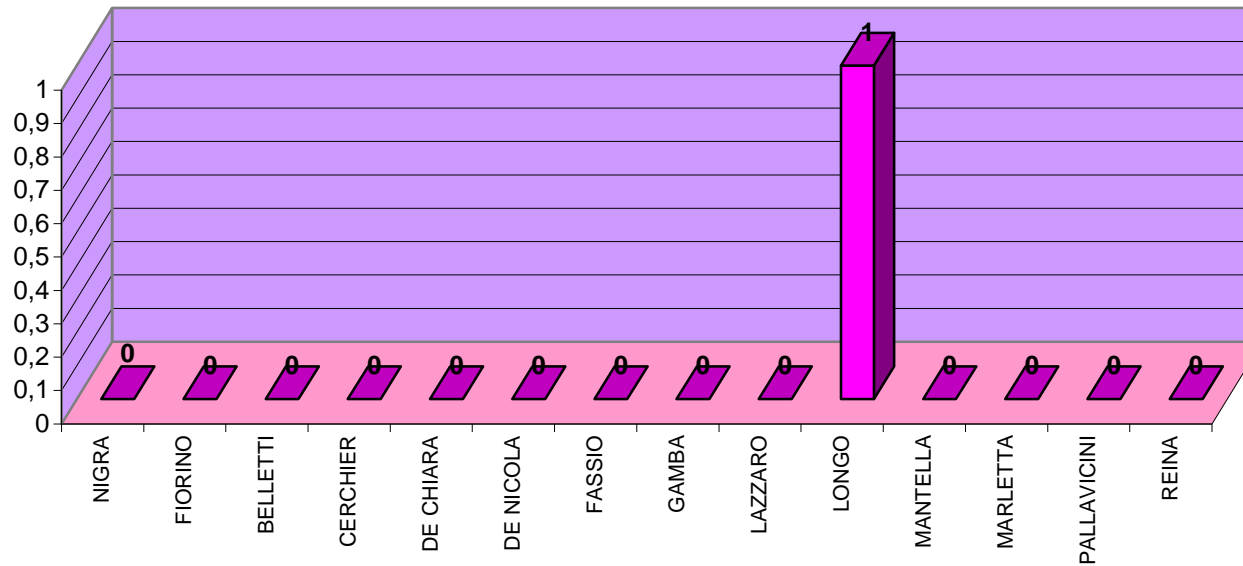

ELEZIONI REGIONALI DEL 28 e 29 MARZO 2010
LISTE PROVINCIALI

LISTA N. 22
MOVIMENTO CINQUE STELLE BEPPEGRILLO.IT

SEZIONE	BONO	DOPPIONI	DELLA VALLE	BERTOLA	DAGA	SCIBONA	CAMPOFILONI	FORMICHELLA	SANTARELLA	ALBANO	IARIA	SILVESTRI	ARDUINO	FANELLI	MARCHESIN	MARTINI	PIZZINI	ROSSO	DORLIGH	TOTALE	VOTI contestati e non assegnati (a)	Schede bianche	schede nulle	voti nulli	Totale
	1	2	3	4	5	6	7	8	9	10	11	12	13	14	15	16	17	18	19	A	B				C
1	4	0	0	0	0	0	0	0	0	0	0	0	0	0	0	0	0	0	0	4					0
2	5	0	0	0	0	0	0	0	0	1	0	0	0	0	0	0	0	0	0	6					0
3	8	0	0	2	0	0	0	0	0	0	0	0	0	0	0	0	0	0	0	10					0
4	8	0	0	0	0	0	0	0	0	0	0	0	0	0	0	0	0	0	0	8					0
5	1	0	0	0	0	0	0	0	0	0	0	0	0	0	0	0	0	0	0	1					0
6	1	0	0	1	0	0	0	0	0	0	0	0	0	1	1	0	0	0	0	4					0
TOTALE	27	0	0	3	0	0	0	0	0	1	0	0	0	1	1	0	0	0	0	33	0	0	0	0	0

ELEZIONI REGIONALI DEL 28 e 29 MARZO 2010
LISTE PROVINCIALI

LISTA N. 23
NUOVO P.S.I.

SEZIONE	NIGRA	FIORINO	BELLETTI	CERCHIER	DE CHIARA	DE NICOLA	FASSIO	GAMBA	LAZZARO	LONGO	MANTELLA	MARLETTA	PALLAVICINI	REINA	TOTALE	VOTI contestati e non assegnati (a)	Schede bianche	schede nulle	voti nulli	Totale
	1	2	3	4	5	6	7	8	9	10	11	12	13	14	A	B				C
1	0	0	0	0	0	0	0	0	0	0	0	0	0	0	0					0
2	0	0	0	0	0	0	0	0	0	1	0	0	0	0	1					0
3	0	0	0	0	0	0	0	0	0	0	0	0	0	0	0					0
4	0	0	0	0	0	0	0	0	0	0	0	0	0	0	0					0
5	0	0	0	0	0	0	0	0	0	0	0	0	0	0	0					0
6	0	0	0	0	0	0	0	0	0	0	0	0	0	0	0					0
TOTALE	0	0	0	0	0	0	0	0	0	1	0	0	0	0	1	0	0	0	0	0