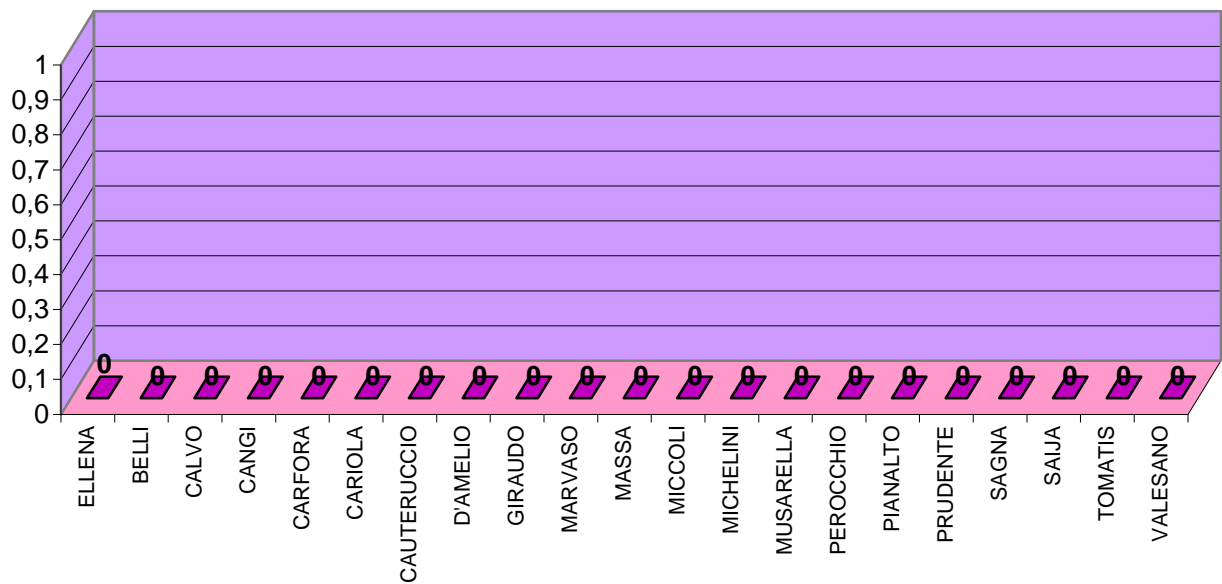

ELEZIONI REGIONALI DEL 28 e 29 MARZO 2010
LISTE PROVINCIALI

LISTA N. 1
FORZA NUOVA

SEZIONE	ELLENA	BELLI	CALVO	CANGI	CARFORA	CARIOLA	CAUTERUCCIO	D'AMELIO	GIRAUDO	MARVASO	MASSA	MICCOLI	MICHELINI	MUSARELLA	PEROCCHIO	PIANALTO	PRUDENTE	SAGNA	SAIJA	TOMATIS	VALESANO	TOTALE	VOTI contestati e non assegnati (a)	Schede bianche	schede nulle	voti nulli	Totale
	1	2	3	4	5	6	7	8	9	10	11	12	13	14	15	16	17	18	19	20	21	A	B				C
1	0	0	0	0	0	0	0	0	0	0	0	0	0	0	0	0	0	0	0	0	0	0	0				0
2	0	0	0	0	0	0	0	0	0	0	0	0	0	0	0	0	0	0	0	0	0	0	0				0
3	0	0	0	0	0	0	0	0	0	0	0	0	0	0	0	0	0	0	0	0	0	0	0				0
4	0	0	0	0	0	0	0	0	0	0	0	0	0	0	0	0	0	0	0	0	0	0	0				0
5	0	0	0	0	0	0	0	0	0	0	0	0	0	0	0	0	0	0	0	0	0	0	0				0
6	0	0	0	0	0	0	0	0	0	0	0	0	0	0	0	0	0	0	0	0	0	0	0				0
TOTALE	0	0	0	0	0	0	0	0	0	0	0	0	0	0	0	0	0	0	0	0	0	0	0	0	0	0	0

ELEZIONI REGIONALI DEL 28 e 29 MARZO 2010

LISTA N. 2
LISTA NADAI COTA LIBERALI

SEZIONE	TOTALI																									VOTI contestati e non assegnati (a) B	Schede bianche	schede nulle	voti nulli	Totale	
	1	2	3	4	5	6	7	8	9	10	11	12	13	14	15	16	17	18	19	20	21	22	23	24	25						A
1																											0				0
2																											0				0
3																											0				0
4																											0				0
5																											0				0
6																											0				0
TOTALE	0	0	0	0	0	0	0	0	0	0	0	0	0	0	0	0	0	0	0	0	0	0	0	0	0	0	0	0	0	0	0