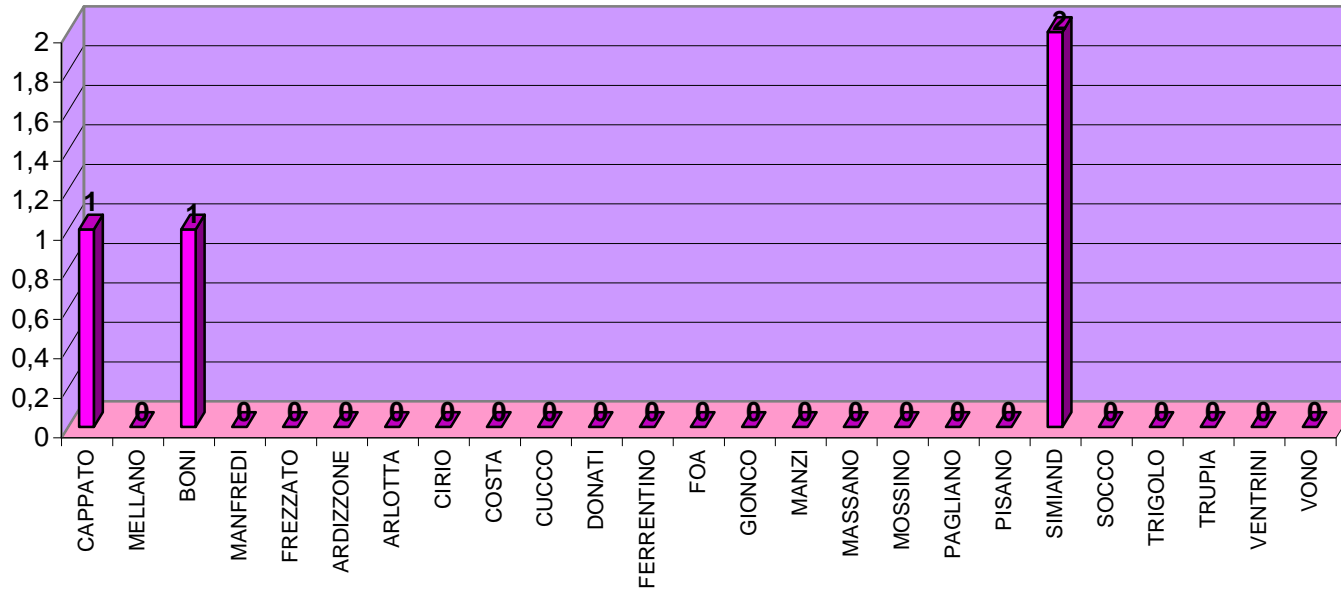

ELEZIONI REGIONALI DEL 28 e 29 MARZO 2010
LISTE PROVINCIALI

LISTA N. 19
LISTA BONINO - PANNELLA

SEZIONE	CAPPATO	MELLANO	BONI	MANFREDI	FREZZATO	ARDIZZONE	ARLOTTA	CIRIO	COSTA	CUCCO	DONATI	FERRENTINO	FOA	GIONCO	MANZI	MASSANO	MOSSINO	PAGLIANO	PISANO	SIMIAND	SOCCO	TRIGOLO	TRUPIA	VENTRINI	VONO	TOTALE	VOTI contestati e non assegnati (a)	Schede bianche	schede nulle	voti nulli	Totale
	1	2	3	4	5	6	7	8	9	10	11	12	13	14	15	16	17	18	19	20	21	22	23	24	25	A	B				C
1	0	0	0	0	0	0	0	0	0	0	0	0	0	0	0	0	0	0	0	0	0	0	0	0	0	0					0
2	0	0	0	0	0	0	0	0	0	0	0	0	0	0	0	0	0	0	0	0	0	0	0	0	0	0					0
3	1	0	0	0	0	0	0	0	0	0	0	0	0	0	0	0	0	0	0	0	0	0	0	0	0	1					0
4	0	0	0	0	0	0	0	0	0	0	0	0	0	0	0	0	0	0	0	0	0	0	0	0	0	0					0
5	0	0	0	0	0	0	0	0	0	0	0	0	0	0	0	0	0	0	0	0	0	0	0	0	0	0					0
6	0	0	1	0	0	0	0	0	0	0	0	0	0	0	0	0	0	0	0	0	2	0	0	0	0	3					0
TOTALE	1	0	1	0	0	0	0	0	0	0	0	0	0	0	0	0	0	0	0	2	0	0	0	0	0	4	0	0	0	0	0