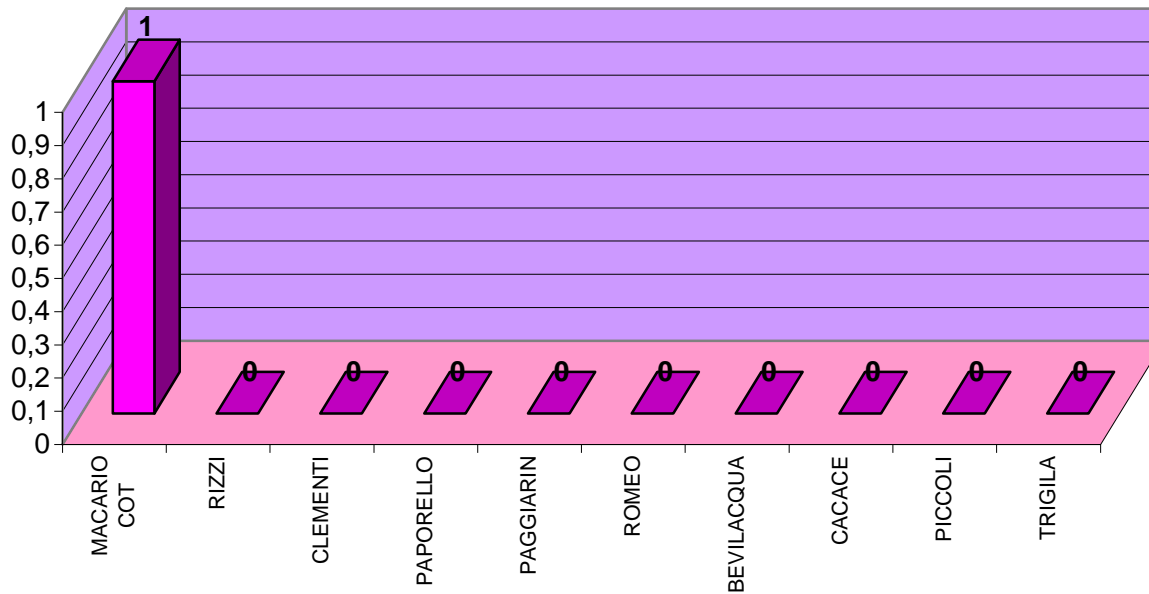

ELEZIONI REGIONALI DEL 28 e 29 MARZO 2010
LISTE PROVINCIALI

LISTA N. 7
FORZA TORO

SEZIONE	MACARIO COT 1	RIZZI 2	CLEMENTI 3	PAPORELLO 4	PAGGIARIN 5	ROMEO 6	BEVILACQUA 7	CACACE 8	PICCOLI 9	TRIGILA 10	TOTALE A	VOTI contestati e non assegnati (a) B	Schede bianche	schede nulle	voti nulli	Totale C
1	0	0	0	0	0	0	0	0	0	0	0					0
2	1	0	0	0	0	0	0	0	0	0	1					0
3	0	0	0	0	0	0	0	0	0	0	0					0
4	0	0	0	0	0	0	0	0	0	0	0					0
5	0	0	0	0	0	0	0	0	0	0	0					0
6	0	0	0	0	0	0	0	0	0	0	0					0
TOTALE	1	0	0	0	0	0	0	0	0	0	1	0	0	0	0	0