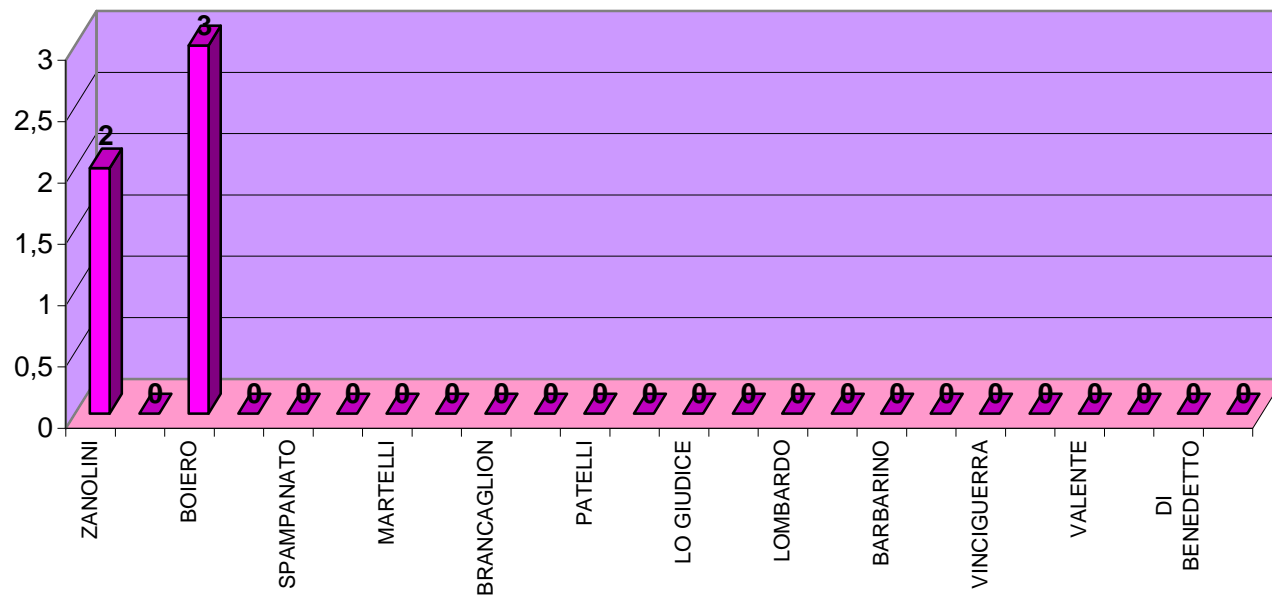

ELEZIONI REGIONALI DEL 28 e 29 MARZO 2010
LISTE PROVINCIALI

LISTA N. 10
PENSIONATI E INVALIDI PER BRESSO

SEZIONE	ZANOLINI	BONO	BOIERO	AMPALLA	SPAMPANATO	ACAMPA	MARTELLI	PIARULLI	BRANCAGLION	VARELLO	PATELLI	DAVENIA	LO GIUDICE	REGHIN	LOMBARDO	SCRPO	BARBARINO	VETTORI	VINCIGUERRA	CORATELLA	VALENTE	SANDRONE	DI BENEDETTO	GAGLIONE	TOTALE	VOTI contestati e non assegnati (a)	Schede bianche	schede nulle	voti nulli	Totale
	1	2	3	4	5	6	7	8	9	10	11	12	13	14	15	16	17	18	19	20	21	22	23	24	A	B				C
1	0	0	0	0	0	0	0	0	0	0	0	0	0	0	0	0	0	0	0	0	0	0	0	0	0	0				0
2	0	0	1	0	0	0	0	0	0	0	0	0	0	0	0	0	0	0	0	0	0	0	0	0	0	1				0
3	0	0	2	0	0	0	0	0	0	0	0	0	0	0	0	0	0	0	0	0	0	0	0	0	0	2				0
4	0	0	0	0	0	0	0	0	0	0	0	0	0	0	0	0	0	0	0	0	0	0	0	0	0	0				0
5	0	0	0	0	0	0	0	0	0	0	0	0	0	0	0	0	0	0	0	0	0	0	0	0	0	0				0
6	2	0	0	0	0	0	0	0	0	0	0	0	0	0	0	0	0	0	0	0	0	0	0	0	0	2				0
TOTALE	2	0	3	0	0	0	0	0	0	0	0	0	0	0	0	0	0	0	0	0	0	0	0	0	5	0	0	0	0	0

ELEZIONI REGIONALI DEL 28 e 29 MARZO 2010
LISTE PROVINCIALI

LISTA N. 11
SOCIALISTI UNITI P.S.I.

SEZIONE	RICCA	NICOTRA	ALATI	BARONE	BERTI	CELANO	COLONNA	D'AURIA	FIANDACA	GIACOSA	GIANCOLA	GIANNO	GRAVINA	MARTINEZ	MAURO	OLIVIERI	PIGNATARO	RE	RIONTINO	SANNA	SCUDIERO	SICIDIANO	STASI	TABACCO	VERDUCI	TOTALE	VOTI contestati e non assegnati (a)	Schede bianche	schede nulle	voti nulli	Totale	
	1	2	3	4	5	6	7	8	9	10	11	12	13	14	15	16	17	18	19	20	21	22	23	24	25	A	B				C	
1	0	0	0	0	0	0	0	0	0	0	0	0	0	0	0	0	0	0	0	0	0	0	0	0	0	0					0	
2	0	0	0	0	0	0	0	0	0	0	0	0	0	0	0	0	0	0	0	0	0	0	0	0	0	0	0					0
3	1	0	0	1	0	0	0	0	0	0	0	0	0	0	0	0	0	0	0	0	0	0	0	0	0	0	2					0
4	0	0	0	0	0	0	0	0	0	0	0	0	0	0	0	0	0	0	0	0	0	0	0	0	0	0	0					0
5	0	0	0	0	0	0	0	0	0	0	0	0	0	0	0	0	0	0	0	0	0	0	0	0	0	0	0					0
6	0	4	0	0	0	0	0	0	0	0	0	0	0	0	0	0	0	0	0	0	0	0	0	0	0	4					0	
TOTALE	1	4	0	1	0	0	0	0	0	0	0	0	0	0	0	0	0	0	0	0	0	0	0	0	0	6	0	0	0	0	0	