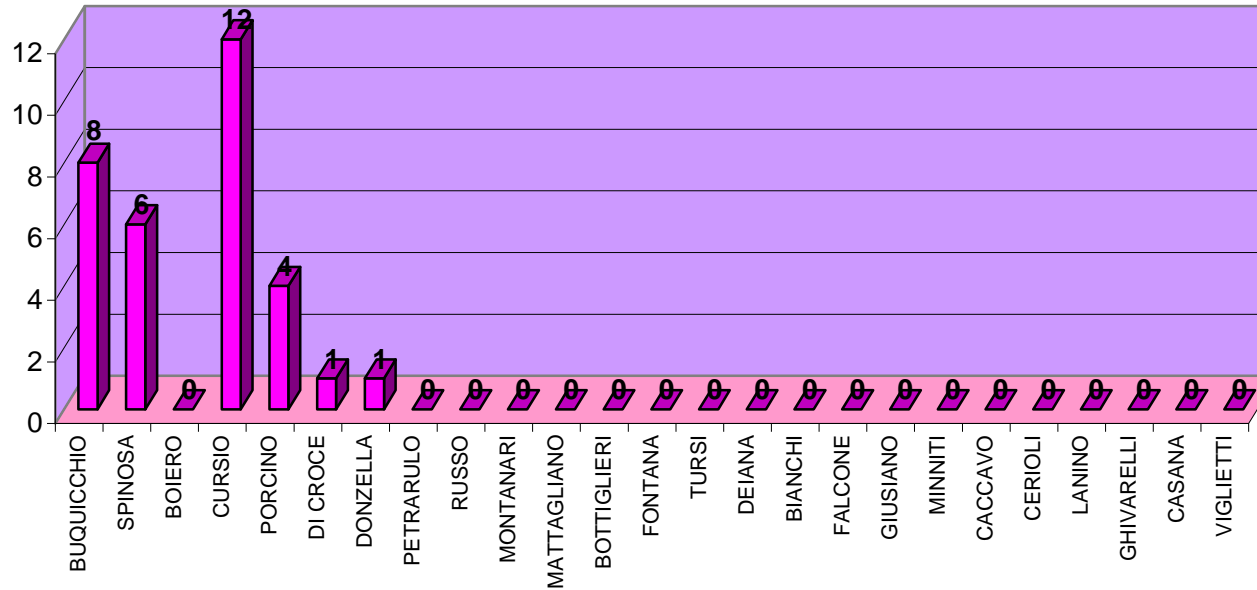

ELEZIONI REGIONALI DEL 28 e 29 MARZO 2010
LISTE PROVINCIALI

LISTA N. 17
DI PIETRO ITALIA DEI VALORI

SEZIONE	BUQUICCHIO	SPINOSA	BOIERO	CURSIO	PORCINO	DI CROCE	DONZELLA	PETRARULO	RUSSO	MONTANARI	MATTAGLIANO	BOTTIGLIERI	FONTANA	TURSI	DEIANA	BIANCHI	FALCONE	GIUSIANO	MINNITI	CACCAVO	CERIOI	LANINO	GHIVARELLI	CASANA	VIGLIETTI	TOTALE	VOTI contestati e non assegnati (a)	Schede bianche	schede nulle	voti nulli	Totale		
	1	2	3	4	5	6	7	8	9	10	11	12	13	14	15	16	17	18	19	20	21	22	23	24	25	A						b	c
1	0	1	0	4	0	1	0	0	0	0	0	0	0	0	0	0	0	0	0	0	0	0	0	0	0	6					0		
2	1	1	0	0	1	0	0	0	0	0	0	0	0	0	0	0	0	0	0	0	0	0	0	0	0	3					0		
3	4	2	0	4	0	0	1	0	0	0	0	0	0	0	0	0	0	0	0	0	0	0	0	0	0	11					0		
4	0	0	0	2	0	0	0	0	0	0	0	0	0	0	0	0	0	0	0	0	0	0	0	0	0	2					0		
5	2	1	0	0	2	0	0	0	0	0	0	0	0	0	0	0	0	0	0	0	0	0	0	0	0	5					0		
6	1	1	0	2	1	0	0	0	0	0	0	0	0	0	0	0	0	0	0	0	0	0	0	0	0	5					0		
TOTALE	8	6	0	12	4	1	1	0	0	0	0	0	0	0	0	0	0	0	0	0	0	0	0	0	0	32	0	0	0	0	0