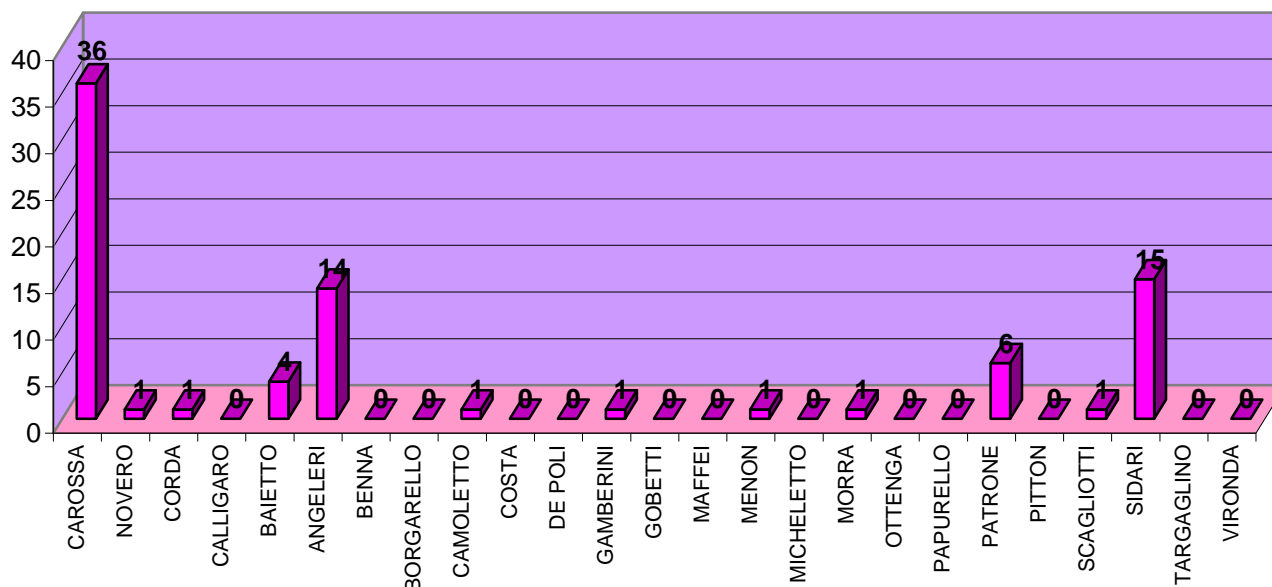

ELEZIONI REGIONALI DEL 28 e 29 MARZO 2010
LISTE PROVINCIALI

LISTA N. 30
AL CENTRO CON SCANDEREBECH

SEZIONE	SCANDEREBECH 1	ACCIARDI 2	ANTONA 3	BELLONE 4	BORSANO 5	BORTOLIN 6	CATTANEO 7	DEPAOLI 8	DI PAOLA NERI 9	FALLETTI 10	FORNO 11	GAETA 12	GAI 13	IORIO 14	LA VECCHIA 15	LORENZO 16	MARANGI 17	MONTAGNINI 18	NALDO 19	NIZZARI 20	PARISI 21	PIVA 22	ROTONDO 23	VALLOSIO 24	VARCA 25	TOTALE A	VOTI contestati e non assegnati (a) B	Schede bianche	schede nulle	voti nulli	Totale C	
1	4	0	0	0	0	0	0	0	0	1	0	0	0	0	0	0	0	0	0	0	0	0	0	0	0	5					0	
2	0	0	0	0	0	0	0	0	0	1	0	0	0	0	0	0	0	0	0	0	0	0	0	0	0	0	1					0
3	2	0	0	0	0	0	0	0	0	0	0	0	0	0	0	0	0	0	0	0	0	0	0	0	0	0	2					0
4	5	0	0	0	0	0	0	0	0	0	0	0	0	0	0	0	0	0	0	0	0	0	0	0	0	0	5					0
5	2	0	0	0	0	0	0	0	0	0	0	0	0	0	0	0	0	0	0	0	0	0	0	0	0	0	2					0
6	1	0	0	0	0	0	0	0	0	0	2	0	0	0	0	0	0	0	0	0	0	0	0	0	0	0	3					0
TOTALE	14	0	0	0	0	0	0	0	0	2	2	0	0	0	0	0	0	0	0	0	0	0	0	0	0	18	0	0	0	0	0	

ELEZIONI REGIONALI DEL 28 e 29 MARZO 2010
LISTE PROVINCIALI

LISTA N. 31
LEGA NORD BOSSI

SEZIONE	CAROSSA	NOVERO	CORDA	CALLIGARO	BAIETTO	ANGELERI	BENNA	BORGARELLO	CAMOLETTO	COSTA	DE POLI	GAMBERINI	GOBETTI	MAFFEI	MENON	MICHELETTA	MORRA	OTTENGA	PAPURELLO	PATRONE	PITTON	SCAGLIOTTI	SIDARI	TARGAGLINO	VIRONDA	TOTALE	VOTI contestati e non assegnati (a)	Schede bianche	schede nulle	voti nulli	Totale
	1	2	3	4	5	6	7	8	9	10	11	12	13	14	15	16	17	18	19	20	21	22	23	24	25	A	B				C
1	12	0	1	0	1	4	0	0	0	0	0	0	0	0	1	0	0	0	0	1	0	0	0	0	0	20					0
2	2	0	0	0	1	0	0	0	0	0	0	0	0	0	0	0	0	0	0	0	0	0	2	0	0	5					0
3	10	0	0	0	1	3	0	0	0	0	0	0	0	0	0	0	0	0	0	1	0	1	6	0	0	22					0
4	7	1	0	0	1	0	0	0	0	0	0	0	0	0	0	0	0	0	0	2	0	0	2	0	0	13					0
5	3	0	0	0	0	2	0	0	1	0	0	0	0	0	0	0	1	0	0	0	0	0	5	0	0	12					0
6	2	0	0	0	0	5	0	0	0	0	0	1	0	0	0	0	0	0	0	2	0	0	0	0	0	10					0
TOTALE	36	1	1	0	4	14	0	0	1	0	0	1	0	0	1	0	1	0	0	6	0	1	15	0	0	82	0	0	0	0	0