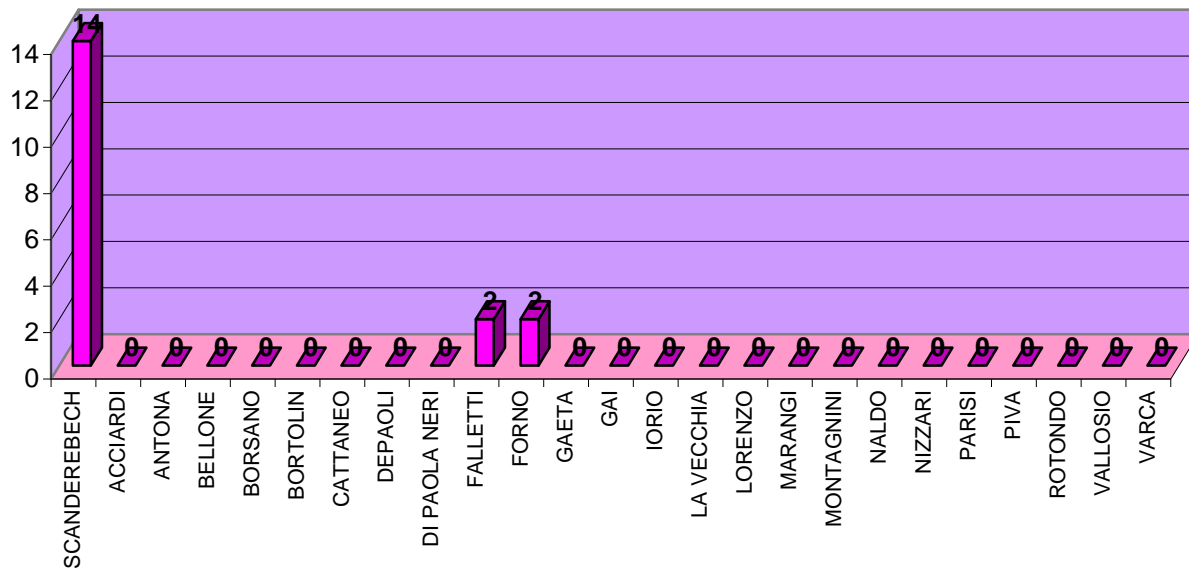

ELEZIONI REGIONALI DEL 28 e 29 MARZO 2010
LISTE PROVINCIALI

LISTA N. 30
AL CENTRO CON SCANDEREBECH

SEZIONE	SCANDEREBECH 1	ACCIARDI 2	ANTONA 3	BELLONE 4	BORSANO 5	BORTOLIN 6	CATTANEO 7	DEPAOLI 8	DI PAOLA NERI 9	FALLETTI 10	FORNO 11	GAETA 12	GAI 13	IORIO 14	LA VECCHIA 15	LORENZO 16	MARANGI 17	MONTAGNINI 18	NALDO 19	NIZZARI 20	PARISI 21	PIVA 22	ROTONDO 23	VALLOSIO 24	VARCA 25	TOTALE A	VOTI contestati e non assegnati (a) B	Schede bianche	schede nulle	voti nulli	Totale C	
1	4	0	0	0	0	0	0	0	0	1	0	0	0	0	0	0	0	0	0	0	0	0	0	0	0	5					0	
2	0	0	0	0	0	0	0	0	0	1	0	0	0	0	0	0	0	0	0	0	0	0	0	0	0	0	1					0
3	2	0	0	0	0	0	0	0	0	0	0	0	0	0	0	0	0	0	0	0	0	0	0	0	0	0	2					0
4	5	0	0	0	0	0	0	0	0	0	0	0	0	0	0	0	0	0	0	0	0	0	0	0	0	0	5					0
5	2	0	0	0	0	0	0	0	0	0	0	0	0	0	0	0	0	0	0	0	0	0	0	0	0	0	2					0
6	1	0	0	0	0	0	0	0	0	0	2	0	0	0	0	0	0	0	0	0	0	0	0	0	0	0	3					0
TOTALE	14	0	0	0	0	0	0	0	0	2	2	0	0	0	0	0	0	0	0	0	0	0	0	0	0	18	0	0	0	0	0