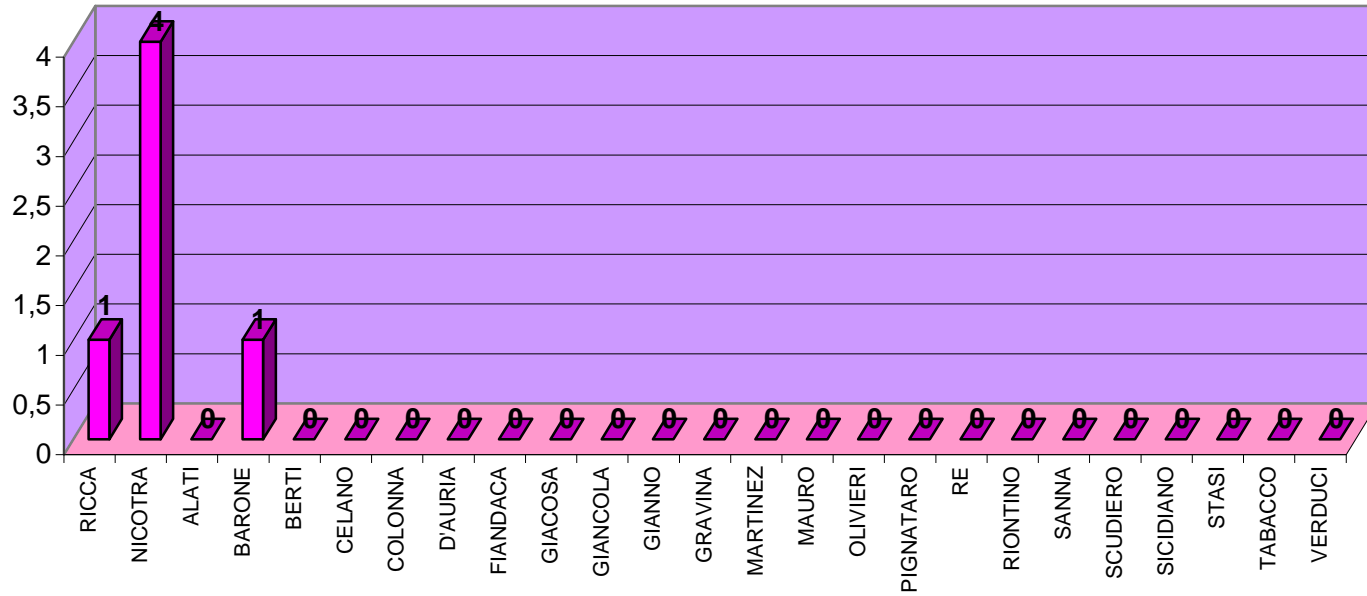

ELEZIONI REGIONALI DEL 28 e 29 MARZO 2010
LISTE PROVINCIALI

LISTA N. 10
PENSIONATI E INVALIDI PER BRESSO

SEZIONE	ZANOLINI	BONO	BOIERO	AMPALLA	SPAMPANATO	ACAMPA	MARTELLI	PIARULLI	BRANCAGLION	VARELLO	PATELLI	DAVENIA	LO GIUDICE	REGHIN	LOMBARDO	SCRPO	BARBARINO	VETTORI	VINCIGUERRA	CORATELLA	VALENTE	SANDRONE	DI BENEDETTO	GAGLIONE	TOTALE	VOTI contestati e non assegnati (a)	Schede bianche	schede nulle	voti nulli	Totale
	1	2	3	4	5	6	7	8	9	10	11	12	13	14	15	16	17	18	19	20	21	22	23	24	A	B				C
1	0	0	0	0	0	0	0	0	0	0	0	0	0	0	0	0	0	0	0	0	0	0	0	0	0	0				0
2	0	0	1	0	0	0	0	0	0	0	0	0	0	0	0	0	0	0	0	0	0	0	0	0	0	1				0
3	0	0	2	0	0	0	0	0	0	0	0	0	0	0	0	0	0	0	0	0	0	0	0	0	0	2				0
4	0	0	0	0	0	0	0	0	0	0	0	0	0	0	0	0	0	0	0	0	0	0	0	0	0	0				0
5	0	0	0	0	0	0	0	0	0	0	0	0	0	0	0	0	0	0	0	0	0	0	0	0	0	0				0
6	2	0	0	0	0	0	0	0	0	0	0	0	0	0	0	0	0	0	0	0	0	0	0	0	0	2				0
TOTALE	2	0	3	0	0	0	0	0	0	0	0	0	0	0	0	0	0	0	0	0	0	0	0	0	5	0	0	0	0	0

ELEZIONI REGIONALI DEL 28 e 29 MARZO 2010
LISTE PROVINCIALI

LISTA N. 11
SOCIALISTI UNITI P.S.I.

SEZIONE	RICCA	NICOTRA	ALATI	BARONE	BERTI	CELANO	COLONNA	D'AURIA	FIANDACA	GIACOSA	GIANCOLA	GIANNO	GRAVINA	MARTINEZ	MAURO	OLIVIERI	PIGNATARO	RE	RIONTINO	SANNA	SCUDIERO	SICIDIANO	STASI	TABACCO	VERDUCI	TOTALE	VOTI contestati e non assegnati (a)	Schede bianche	schede nulle	voti nulli	Totale	
	1	2	3	4	5	6	7	8	9	10	11	12	13	14	15	16	17	18	19	20	21	22	23	24	25	A	B				C	
1	0	0	0	0	0	0	0	0	0	0	0	0	0	0	0	0	0	0	0	0	0	0	0	0	0	0					0	
2	0	0	0	0	0	0	0	0	0	0	0	0	0	0	0	0	0	0	0	0	0	0	0	0	0	0	0					0
3	1	0	0	1	0	0	0	0	0	0	0	0	0	0	0	0	0	0	0	0	0	0	0	0	0	0	2					0
4	0	0	0	0	0	0	0	0	0	0	0	0	0	0	0	0	0	0	0	0	0	0	0	0	0	0	0					0
5	0	0	0	0	0	0	0	0	0	0	0	0	0	0	0	0	0	0	0	0	0	0	0	0	0	0	0					0
6	0	4	0	0	0	0	0	0	0	0	0	0	0	0	0	0	0	0	0	0	0	0	0	0	0	4					0	
TOTALE	1	4	0	1	0	0	0	0	0	0	0	0	0	0	0	0	0	0	0	0	0	0	0	0	0	6	0	0	0	0	0	