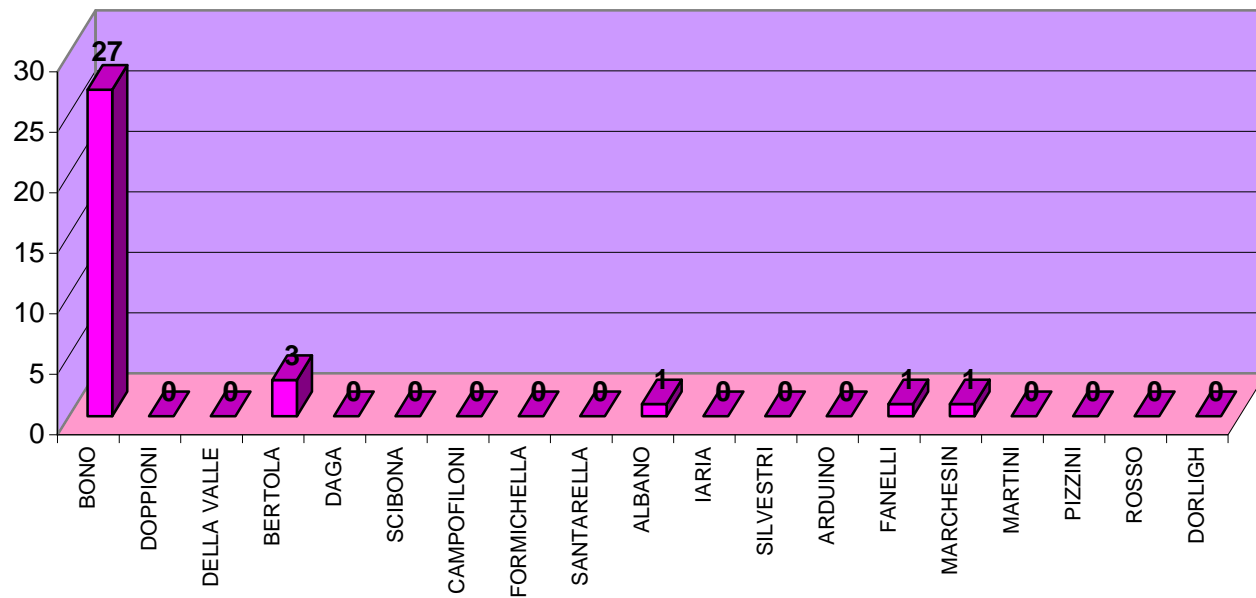

ELEZIONI REGIONALI DEL 28 e 29 MARZO 2010
LISTE PROVINCIALI

LISTA N. 21
PIEMONTESI'

SEZIONE	MASSA 1	CHIAPETTO 2	ANDRUETTO 3	ARNOLFO 4	AVATANEO 5	BIONDI 6	BORBONE 7	CAMARDA 8	CAVALLO 9	CERUTTI 10	CIGNA 11	FERRANTE 12	GAMBINO 13	GARAU 14	GARIZIO 15	GOTTERO 16	MARANGON 17	MAROCCO 18	MIGLIO 19	MOSCHIETTO 20	PONZIO 21	SCUCCIMARRA 22	TAGLIATTI 23	TAMPUCCI 24	VASTOLA 25	TOTALE A	VOTI contestati e non assegnati (a) B	Schede bianche	schede nulle	voti nulli	Totale C	
1	0	0	0	0	0	0	0	0	0	0	0	0	0	0	0	0	0	0	0	0	0	0	0	0	0	0					0	
2	0	0	0	0	0	0	0	0	0	0	0	0	0	0	0	0	0	0	0	0	0	0	0	0	0	0	0					0
3	1	0	0	0	0	0	0	0	0	0	0	0	0	0	0	0	0	0	0	0	0	0	0	0	0	1					0	
4	0	0	0	0	0	0	0	0	0	0	0	0	0	0	0	0	0	0	0	0	0	0	0	0	0	0	0					0
5	0	0	0	0	0	0	0	0	0	0	0	0	0	0	0	0	0	0	0	0	0	0	0	0	0	0	0					0
6	1	0	0	0	0	0	0	0	0	0	0	0	0	0	0	0	0	0	0	0	0	0	0	0	0	1					0	
TOTALE	2	0	0	0	0	0	0	0	0	0	0	0	0	0	0	0	0	0	0	0	0	0	0	0	0	2	0	0	0	0	0	

ELEZIONI REGIONALI DEL 28 e 29 MARZO 2010
LISTE PROVINCIALI

LISTA N. 22
MOVIMENTO CINQUE STELLE BEPPEGRILLO.IT

SEZIONE	BONO	DOPPIONI	DELLA VALLE	BERTOLA	DAGA	SCIBONA	CAMPOFILONI	FORMICHELLA	SANTARELLA	ALBANO	IARIA	SILVESTRI	ARDUINO	FANELLI	MARCHESIN	MARTINI	PIZZINI	ROSSO	DORLIGH	TOTALE	VOTI contestati e non assegnati (a)	Schede bianche	schede nulle	voti nulli	Totale
	1	2	3	4	5	6	7	8	9	10	11	12	13	14	15	16	17	18	19	A	B				C
1	4	0	0	0	0	0	0	0	0	0	0	0	0	0	0	0	0	0	0	4					0
2	5	0	0	0	0	0	0	0	0	1	0	0	0	0	0	0	0	0	0	6					0
3	8	0	0	2	0	0	0	0	0	0	0	0	0	0	0	0	0	0	0	10					0
4	8	0	0	0	0	0	0	0	0	0	0	0	0	0	0	0	0	0	0	8					0
5	1	0	0	0	0	0	0	0	0	0	0	0	0	0	0	0	0	0	0	1					0
6	1	0	0	1	0	0	0	0	0	0	0	0	0	1	1	0	0	0	0	4					0
TOTALE	27	0	0	3	0	0	0	0	0	1	0	0	0	1	1	0	0	0	0	33	0	0	0	0	0