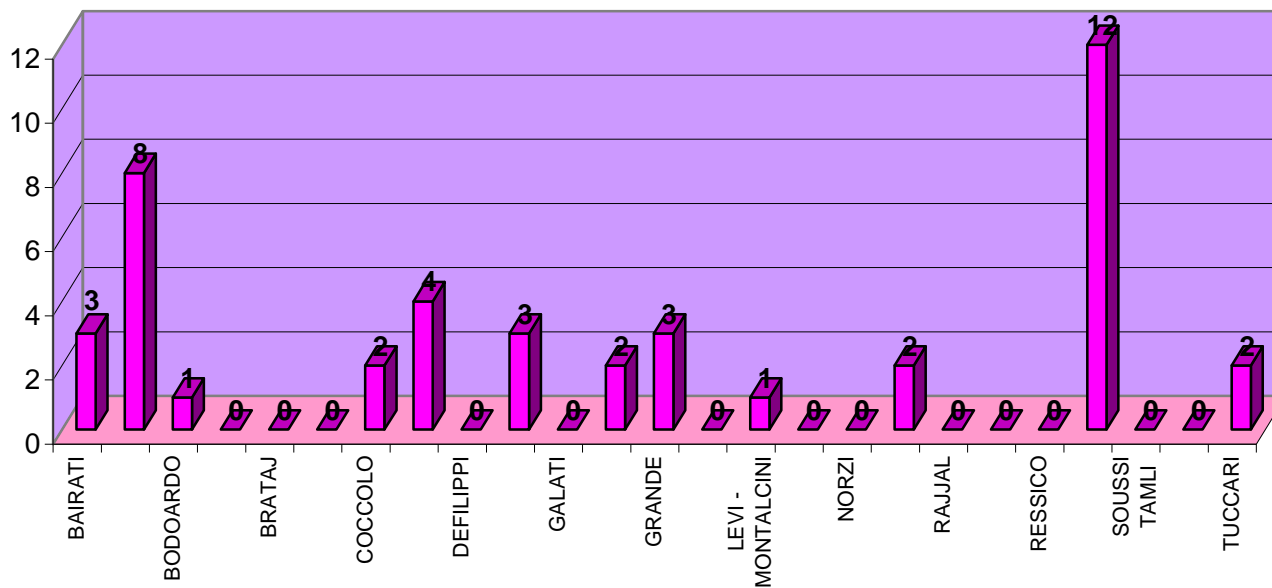

ELEZIONI REGIONALI DEL 28 e 29 MARZO 2010
LISTE PROVINCIALI

LISTA N. 11
SOCIALISTI UNITI P.S.I.

SEZIONE	RICCA	NICOTRA	ALATI	BARONE	BERTI	CELANO	COLONNA	D'AURIA	FIANDACA	GIACOSA	GIANCOLA	GIANNO	GRAVINA	MARTINEZ	MAURO	OLIVIERI	PIGNATARO	RE	RIONTINO	SANNA	SCUDIERO	SICIDIANO	STASI	TABACCO	VERDUCI	TOTALE	VOTI contestati e non assegnati (a)	Schede bianche	schede nulle	voti nulli	Totale	
	1	2	3	4	5	6	7	8	9	10	11	12	13	14	15	16	17	18	19	20	21	22	23	24	25	A	B				C	
1	0	0	0	0	0	0	0	0	0	0	0	0	0	0	0	0	0	0	0	0	0	0	0	0	0	0					0	
2	0	0	0	0	0	0	0	0	0	0	0	0	0	0	0	0	0	0	0	0	0	0	0	0	0	0	0					0
3	1	0	0	1	0	0	0	0	0	0	0	0	0	0	0	0	0	0	0	0	0	0	0	0	0	0	2					0
4	0	0	0	0	0	0	0	0	0	0	0	0	0	0	0	0	0	0	0	0	0	0	0	0	0	0	0					0
5	0	0	0	0	0	0	0	0	0	0	0	0	0	0	0	0	0	0	0	0	0	0	0	0	0	0	0					0
6	0	4	0	0	0	0	0	0	0	0	0	0	0	0	0	0	0	0	0	0	0	0	0	0	0	4					0	
TOTALE	1	4	0	1	0	0	0	0	0	0	0	0	0	0	0	0	0	0	0	0	0	0	0	0	0	6	0	0	0	0	0	

ELEZIONI REGIONALI DEL 28 e 29 MARZO 2010
LISTE PROVINCIALI

LISTA N. 12
INSIEME PER BRESSO

SEZIONE	BAIRATI	AVONTO	BODOARDO	BONGIOANNI	BRATAJ	CARBONARI	COCCOLO	CUGUSI	DEFILIPPI	FOCILLA	GALATI	GIULIANO	GRANDE	GRASSI	LEVI - MONTALCINI	MUTTI	NORZI	PIRAS	RAJJAL	RAPETTI	RESSICO	SCARABOSIO	SOUSSI TAMLI	STARA	TUCCARI	TOTALE	VOTI contestati e non assegnati (a)	Schede bianche	schede nulle	voti nulli	Totale
	1	2	3	4	5	6	7	8	9	10	11	12	13	14	15	16	17	18	19	20	21	22	23	24	25	A	B				C
1	0	1	0	0	0	0	0	0	0	0	0	0	0	0	0	0	0	0	0	0	0	2	0	0	0	3					0
2	0	2	0	0	0	0	0	0	0	2	0	0	0	0	0	0	0	2	0	0	0	1	0	0	0	7					0
3	1	0	1	0	0	0	0	2	0	1	0	0	0	0	0	0	0	0	0	0	0	7	0	0	0	12					0
4	1	0	0	0	0	0	2	1	0	0	0	0	0	0	0	0	0	0	0	0	0	0	0	0	0	4					0
5	0	4	0	0	0	0	0	0	0	0	0	0	3	0	1	0	0	0	0	0	0	0	0	0	0	8					0
6	1	1	0	0	0	0	0	1	0	0	0	2	0	0	0	0	0	0	0	0	0	2	0	0	2	9					0
TOTALE	3	8	1	0	0	0	2	4	0	3	0	2	3	0	1	0	0	2	0	0	0	12	0	0	2	43	0	0	0	0	0